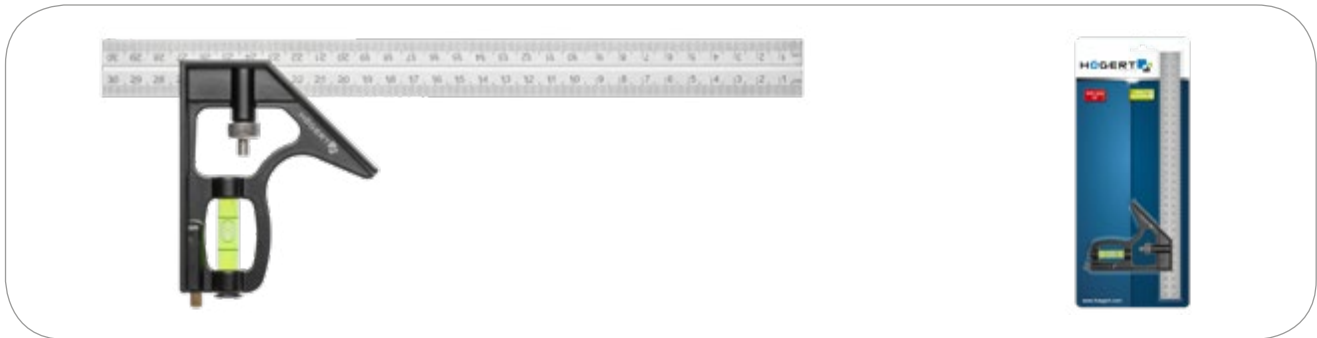

PRODUKTINFORMATIONSBLATT

Zimmermannswinkel mit einer Wasserwaage

Produktbeschreibung

Universaler Winkel, hauptsächlich für Zimmerarbeiten. Er kann auch als Wasserwaage und zur Messung von Höhe und Tiefe verwendet werden, darum ist er auch für andere Bauarbeiten geeignet.

Charakteristik

- Robust, gefertigt aus Stahl und Aluminium;
- 300 mm/12";
- regulierbar;
- polierte und lackierte Oberfläche, beständig gegen äußere Einflüsse;
- zusätzlicher Stift im Gehäuse;
- geprägte Zoll-Skala.