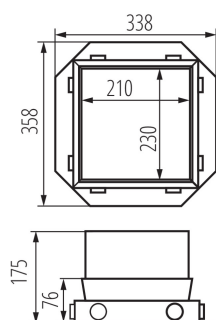

28316 BIURO+ 04-0071-100

Kaseta do wylewek do puszek podłogowych

5905339283160

DANE OGÓLNE:

Długość [mm]: 358
Szerokość [mm]: 338
Wysokość [mm]: 175

DANE TECHNICZNE:

Materiał: stal

DANE LOGISTYCZNE:

Jak pakowane: 1
Ilość sztuk w opakowaniu pośrednim: 1
Ilość sztuk w opakowaniu zbiorczym: 1
Masa jednostkowa netto [g]: 710
Gramatura [g]: 1150
Długość opakowania jednostkowego [cm]: 36.5
Szerokość opakowania jednostkowego [cm]: 34.5
Wysokość opakowania jednostkowego [cm]: 19
Waga kartonu [kg]: 1.15
Szerokość kartonu [cm]: 34.5
Wysokość kartonu [cm]: 19
Długość kartonu [cm]: 36.5
Objętość kartonu [m³]: 0.023926