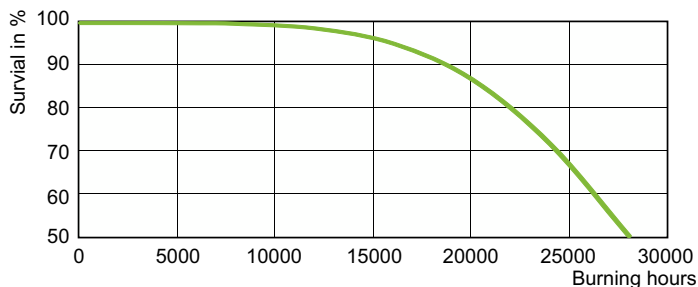

Dane produktu

Informacje ogólne	
Podstawa-nasadka	E27
Pozycja robocza	UNIWERSALNE [Dowolne lub Uniwersalne (U)]
Wartość referencyjna pomiaru strumienia	Sphere
Trwałość do przygaśnięcia do 50% (Nom)	28 000 h
Dane techniczne oświetlenia	
Kod barwy	220 [CCT of 2000K]
Współrzędna Chromatyczności X (Nom)	0,540
Współrzędna Chromatyczności Y (Nom)	0,420
Skorelowana temperatura barwowa (Nom)	1900 K
Skuteczność świetlna (znamionowa) (Nom)	80 lm/W
Wskaźnik oddawania barw (CRI)	-
Eksploatacja i połączenie elektryczne	
Zużycie energii	72,5 W
Napięcie (Nom)	95 V

Spectral Power Distribution Colour - SON 70W E E27 CO 1CT/24

Okres eksploatacji

LDLE_SON_50W_70W-Life expectancy diagram

Lumen Maintenance Diagram - SON 70W E E27 CO 1CT/24

SON

© 2023 Signify Holding Wszelkie prawa zastrzeżone. Signify nie składa żadnych oświadczeń ani nie udziela jakichkolwiek gwarancji dotyczących dokładności lub kompletności informacji zawartych w niniejszym dokumencie i nie ponosi odpowiedzialności za jakiegokolwiek związane z nimi działania. Informacje zamieszczone w niniejszym dokumencie nie stanowią oferty handlowej ani elementu jakiegokolwiek oferty lub umowy, chyba że uzgodniono inaczej z Signify. Philips i emblemat Philips są zarejestrowanymi znakami towarowymi Koninklijke Philips N.V.