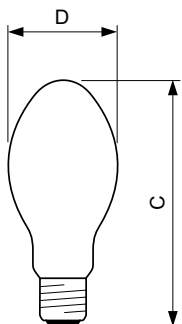

Kod zamówienia	21024130
Materiał Nr (12NC)	928486700091
Numerator – Liczba sztuk w opakowaniu	1
EAN/UPC – Produkt/opakowanie	8711500210241

Numerator - Packs per outer box	24
EAN/UPC – Opakowanie	8711500210258

Rysunki techniczne

Product	D (max)	C (max)
SON 70W E E27 CO 1CT/24	71 mm	156 mm