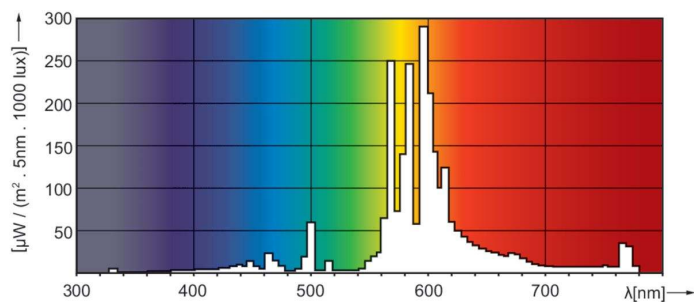

Dane fotometryczne

Light Distribution Diagram - SON 70W E E27 CO 1CT/24

Spectral Power Distribution Colour - SON 70W E E27 CO 1CT/24