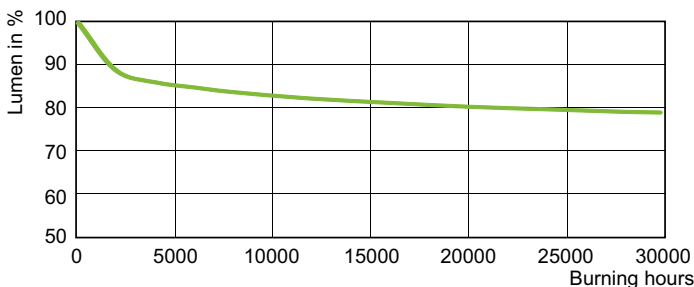

Dane produktu

Informacje ogólne	
Podstawa-nasadka	E27
Pozycja robocza	UNIWERSALNE [Dowolne lub Uniwersalne (U)]
Wartość referencyjna pomiaru strumienia	Sphere
Trwałość do przygaśnięcia do 50% (Nom)	28 000 h
Dane techniczne oświetlenia	
Kod barwy	220 [CCT of 2000K]
Współrzędna Chromatyczności X (Nom)	0,540
Współrzędna Chromatyczności Y (Nom)	0,420
Skorelowana temperatura barwowa (Nom)	1900 K
Skuteczność świetlna (znamionowa) (Nom)	80 lm/W
Wskaźnik oddawania barw (CRI)	-
Eksploatacja i połączenie elektryczne	
Zużycie energii	72,5 W
Napięcie (Nom)	95 V

Spectral Power Distribution Colour - SON 70W E E27 CO 1CT/24

Okres eksploatacji

LDLE_SON_50W_70W-Life expectancy diagram

Lumen Maintenance Diagram - SON 70W E E27 CO 1CT/24

SON

© 2023 Signify Holding Wszelkie prawa zastrzeżone. Signify nie składa żadnych oświadczeń ani nie udziela jakichkolwiek gwarancji dotyczących dokładności lub kompletności informacji zawartych w niniejszym dokumencie i nie ponosi odpowiedzialności za jakiegokolwiek związane z nimi działania. Informacje zamieszczone w niniejszym dokumencie nie stanowią oferty handlowej ani elementu jakiegokolwiek oferty lub umowy, chyba że uzgodniono inaczej z Signify. Philips i emblemat Philips są zarejestrowanymi znakami towarowymi Koninklijke Philips N.V.