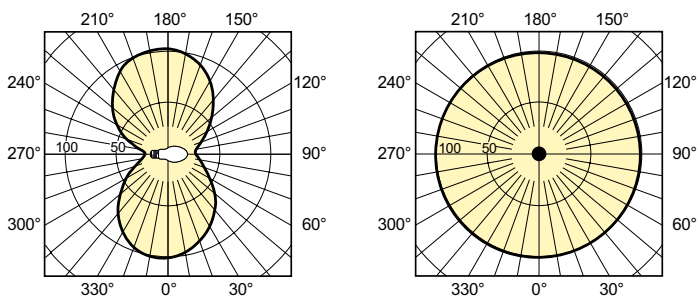

Dane fotometryczne

Light Distribution Diagram - SON 70W E E27 CO 1CT/24

Spectral Power Distribution Colour - SON 70W E E27 CO 1CT/24