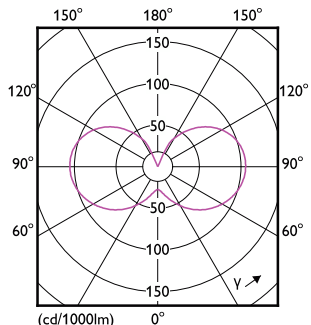

Szklane świece i bańki LED CorePro

Dane fotometryczne

Light Distribution Diagram - CorePro LEDCandleND6.5-60WB35 E14 840FRG