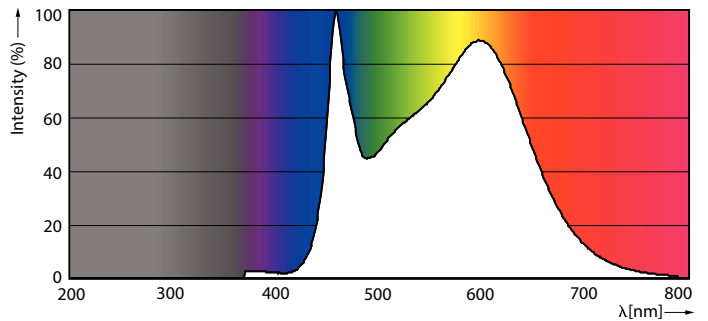

Szklane świece i bańki LED CorePro

Układy sterowania i ściemnianie

Z możliwością przyciemniania	Nie

Mechanika i korpus

Wykończenie żarówki	Matowy
Materiał żarówki	Szyba
Kształt bańki	B35
Waga netto (szt.)	0,012 kg

Certyfikaty i zastosowania

Klasa energooszczędności	E
Zużycie energii elektrycznej w kWh/1000 h	7 kWh
Numer rejestracji EPREL	1825176
Znak CE	Tak
Zgodność z normą UE RoHS	Tak
EyeComfort	Tak
Wartość migotania (PstLM)	1
Wartość efektu stroboskopowego (SVM)	0,4
Zakres temperatury otoczenia	Od -20°C do +45°C

Warunki dotyczące zastosowań

Technologia bezprzewodowa	Nie dotyczy

Dane techniczne produktu

Nazwa produktu na zamówieniu	CorePro LEDCandleND6.5-60WB35 E14 840FRG
Pełna nazwa produktu	CorePro LEDCandleND6.5-60WB35 E14 840FRG
Full EOC	871951434752600
Kod zamówienia	34752600
Materiał Nr (12NC)	929002028392
Numerator – Liczba sztuk w opakowaniu	1
EAN/UPC – Produkt/opakowanie	8719514347526
Numerator - Packs per outer box	10
EAN/UPC – Opakowanie	8719514347533

Rysunki techniczne

Product	D	C
CorePro LEDCandleND6.5-60WB35 E14 840FRG	35 mm	97 mm

Dane fotometryczne

Spectral Power Distribution Colour - CorePro LEDCandleND6.5-60WB35 E14 840FRG