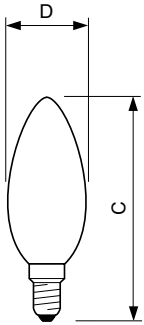

Szklane świece i bańki LED CorePro

Układy sterowania i ściemnianie

Z możliwością przyciemniania	Nie

Mechanika i korpus

Wykończenie żarówki	Matowy
Materiał żarówki	Szyba
Kształt bańki	B35
Waga netto (szt.)	0,012 kg

Certyfikaty i zastosowania

Klasa energooszczędności	E
Zużycie energii elektrycznej w kWh/1000 h	7 kWh
Numer rejestracji EPREL	1825176
Znak CE	Tak
Zgodność z normą UE RoHS	Tak
EyeComfort	Tak
Wartość migotania (PstLM)	1
Wartość efektu stroboskopowego (SVM)	0,4
Zakres temperatury otoczenia	Od -20°C do +45°C

Warunki dotyczące zastosowań

Technologia bezprzewodowa	Nie dotyczy

Dane techniczne produktu

Nazwa produktu na zamówieniu	CorePro LEDCandleND6.5-60WB35 E14 840FRG
Pełna nazwa produktu	CorePro LEDCandleND6.5-60WB35 E14 840FRG
Full EOC	871951434752600
Kod zamówienia	34752600
Materiał Nr (12NC)	929002028392
Numerator – Liczba sztuk w opakowaniu	1
EAN/UPC – Produkt/opakowanie	8719514347526
Numerator - Packs per outer box	10
EAN/UPC – Opakowanie	8719514347533

Rysunki techniczne

Product	D	C
CorePro LEDCandleND6.5-60WB35 E14 840FRG	35 mm	97 mm