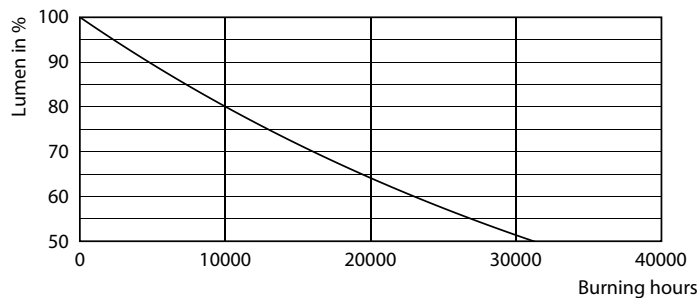

Okres eksploatacji

Lumen Maintenance Diagram - CorePro LEDCandleND6.5-60WB35 E14 840FRG