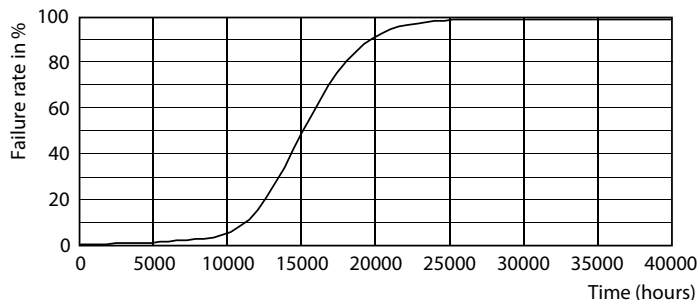

Dane produktu

Informacje ogólne	
Podstawa-nasadka	E14
Nominalny okres eksploatacji	15 000 h
Cykl Przelączania	20 000
Lighting Technology	LEDbulb
Wartość referencyjna pomiaru strumienia	Sphere
Okres gwarancji	2 lata
Dane techniczne oświetlenia	
Kod barwy	840 [CCT of 4000K]
Kąt rozsytu światła (Nom)	300 °
Strumień Świetlny	806 lm
Oznaczenie koloru	Chłodny biały (CW)
Skorelowana temperatura barwowa (Nom)	4000 K
Skuteczność świetlna (znamionowa) (Nom)	124,00 lm/W
Jednorodność barw	<6
Wskaźnik oddawania barw (CRI)	80
LLMF At End Of Nominal Lifetime (Nom)	70 %

Life Expectancy Diagram