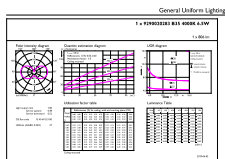

Dane fotometryczne

Spectral Power Distribution Colour - CorePro LEDCandleND6.5-60WB35 E14 840FRG