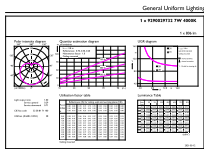

Dane fotometryczne

General uniform lighting - CorePro lustre ND 7-60W E27 840 P48 FR

Spectral Power Distribution Colour - CorePro lustre ND 7-60W E27 840 P48 FR