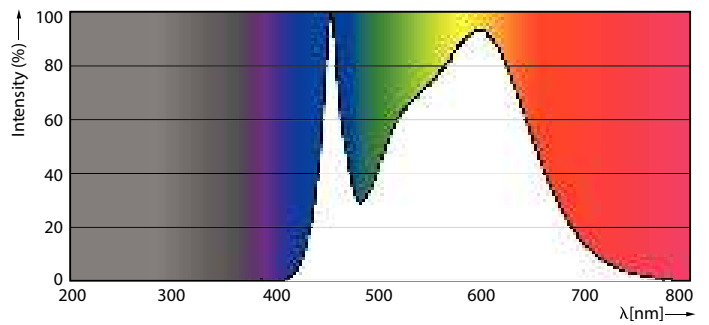

General uniform lighting - CorePro lustre ND 7-60W E27 840 P48 FR

Spectral Power Distribution Colour - CorePro lustre ND 7-60W E27 840 P48 FR