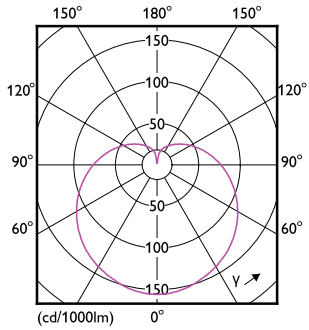

CorePro LEDcandle

Dane fotometryczne

Light Distribution Diagram - CorePro lustre ND 7-60W E27 840 P48 FR