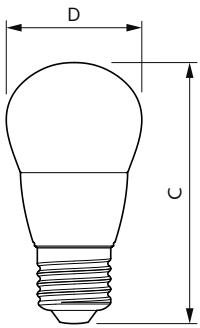

Dane produktu

Informacje ogólne	
Podstawa-nasadka	E27
Nominalny okres eksploatacji	15 000 h
Cykl Przetaczania	50 000
Lighting Technology	LEDbulb
Wartość referencyjna pomiaru strumienia	Sphere
Okres gwarancji	2 lata
Dane techniczne oświetlenia	
Kod barwy	840 [CCT of 4000K]
Strumień Świetlny	806 lm
Oznaczenie koloru	Chłodny biały (CW)
Skorelowana temperatura barwowa (Nom)	4000 K
Skuteczność świetlna (znamionowa) (Nom)	115,00 lm/W
Jednorodność barw	<6
Wskaźnik oddawania barw (CRI)	80
LLMF At End Of Nominal Lifetime (Nom)	70 %
Photobiological safety according to EN 62471	RG1
Eksploatacja i połączenie elektryczne	
Częstotliwość linii	50 to 60 Hz

Częstotliwość wejściowa	50 do 60 Hz
Zużycie energii	7 W
Lamp Current (Nom)	59 mA
Równoważna moc w watach	60 W
Czas uruchomienia (Nom)	0,5 s
Czas rozświetlania do osiągnięcia 60% maksymalnego strumienia światła	0.5 s
Współczynnik mocy (ułamek)	0.51
Napięcie (Nom)	220-240 V
Temperatura	
Maksymalna temperatura obudowy (Nom)	83 °C
Układy sterowania i ściemnianie	
Z możliwością przyciemniania	Nie
Mechanika i korpus	
Wykończenie żarówki	Matowy
Materiał żarówki	Plastik
Kształt bańki	P48

Rysunki techniczne

Product	D	C
CorePro lustre ND 7-60W E27 840 P48 FR	48 mm	95 mm

Dane fotometryczne

General uniform lighting - CorePro lustre ND 7-60W E27 840 P48 FR

Spectral Power Distribution Colour - CorePro lustre ND 7-60W E27 840 P48 FR