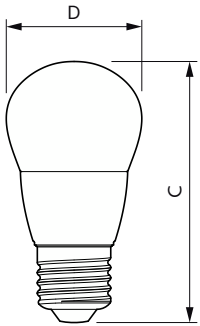

Dane produktu

Informacje ogólne	
Podstawa-nasadka	E27
Nominalny okres eksploatacji	15 000 h
Cykl Przetaczania	50 000
Lighting Technology	LED
Wartość referencyjna pomiaru strumienia	Sphere
Dane techniczne oświetlenia	
Kod barwy	840 [CCT of 4000K]
Strumień Świetlny	806 lm
Oznaczenie koloru	Chłodny biały (CW)
Skorelowana temperatura barwowa (Nom)	4000 K
Skuteczność świetlna (znamionowa) (Nom)	115,00 lm/W
Jednorodność barw	<6
Wskaźnik oddawania barw (CRI)	80
LLMF At End Of Nominal Lifetime (Nom)	70 %
Photobiological safety according to EN 62471	RG1
Eksploatacja i połączenie elektryczne	
Częstotliwość linii	50 to 60 Hz

Częstotliwość wejściowa	50 do 60 Hz
Zużycie energii	7 W
Lamp Current (Nom)	59 mA
Równoważna moc w watach	60 W
Czas uruchomienia (Nom)	0,5 s
Czas rozświetlania do osiągnięcia 60% maksymalnego strumienia światła	0.5 s
Współczynnik mocy (ułamek)	0.51
Napięcie (Nom)	220-240 V
Temperatura	
Maksymalna temperatura obudowy (Nom)	83 °C
Układy sterowania i ściemnianie	
Z możliwością przyciemniania	Nie
Mechanika i korpus	
Wykończenie żarówki	Matowy
Kształt bańki	P48

Rysunki techniczne

Product	D	C
CorePro lustre ND 7-60W E27 840 P48 FR	48 mm	95 mm

Dane fotometryczne

General uniform lighting - CorePro lustre ND 7-60W E27 840 P48 FR

Spectral Power Distribution Colour - CorePro lustre ND 7-60W E27 840 P48 FR