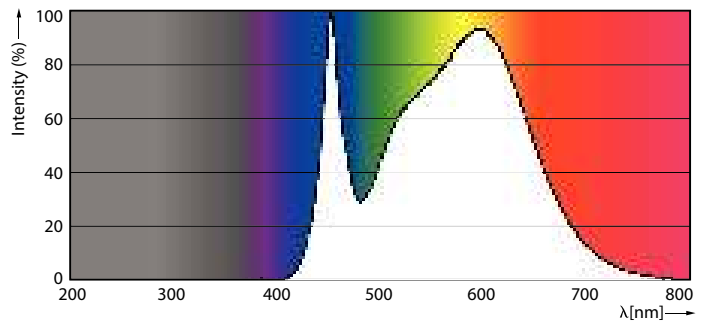

General uniform lighting - CorePro lustre ND 7-60W E27 840 P48 FR

Spectral Power Distribution Colour - CorePro lustre ND 7-60W E27 840 P48 FR