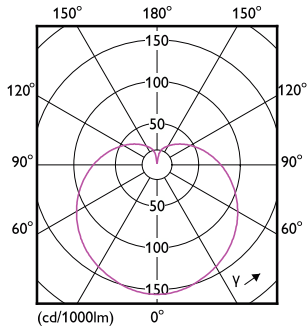

CorePro LEDcandle

Dane fotometryczne

Light Distribution Diagram - CorePro lustre ND 7-60W E27 840 P48 FR