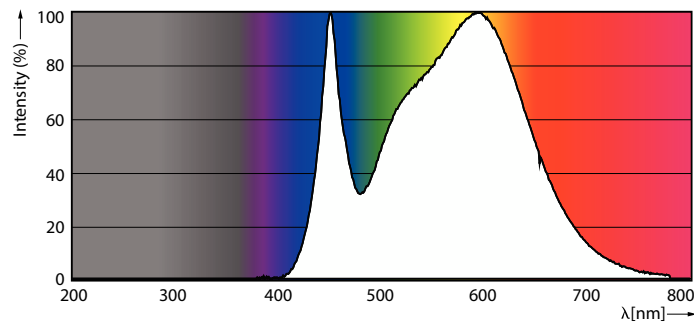

Dane fotometryczne

Spectral Power Distribution Colour - CorePro lustre ND 5-40W E14 840 P45 FR