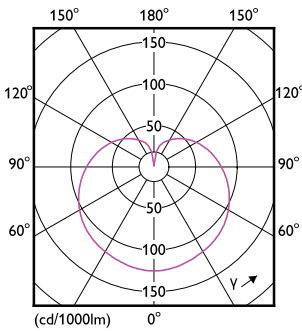

Dane produktu

Informacje ogólne	
Podstawa-nasadka	E14
Nominalny okres eksploatacji	15 000 h
Cykl Przetężania	50 000
Lighting Technology	LEDbulb
Wartość referencyjna pomiaru strumienia	Sphere
Okres gwarancji	2 lata
Dane techniczne oświetlenia	
Kod barwy	840 [CCT of 4000K]
Strumień Świetlny	470 lm
Oznaczenie koloru	Chłodny biały (CW)
Skorelowana temperatura barwowa (Nom)	4000 K
Skuteczność świetlna (znamionowa) (Nom)	94,00 lm/W
Jednorodność barw	<6
Wskaźnik oddawania barw (CRI)	80
LLMF At End Of Nominal Lifetime (Nom)	70 %
Photobiological safety according to EN 62471	RG1
Eksploatacja i połączenie elektryczne	
Częstotliwość linii	50 to 60 Hz

CorePro LEDcandle

Waga netto (szt.)	0,020 kg
-------------------	----------

Certyfikaty i zastosowania

Klasa energooszczędności	F
Zużycie energii elektrycznej w kWh/1000 h	5 kWh
Numer rejestracji EPREL	453204
Znak CE	Tak
Zgodność z normą UE RoHS	Tak
EyeComfort	Tak
Wartość migotania (PstLM)	1
Wartość efektu stroboskopowego (SVM)	0,4
Zakres temperatury otoczenia	Od -20°C do +45°C

Rysunki techniczne

Product	D	C
CorePro lustre ND 5-40W E14 840 P45 FR	45 mm	88 mm

Dane fotometryczne

Spectral Power Distribution Colour - CorePro lustre ND 5-40W E14 840 P45 FR

Light Distribution Diagram - CorePro lustre ND 5-40W E14 840 P45 FR