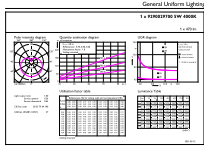

CorePro LEDcandle

Dane fotometryczne

General uniform lighting - CorePro lustre ND 5-40W E14 840 P45 FR