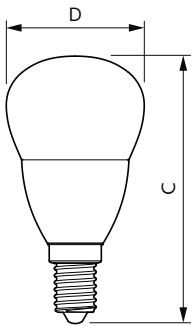

Rysunki techniczne

Product	D	C
CorePro lustre ND 5-40W E14 840 P45 FR	45 mm	88 mm

Dane fotometryczne

Spectral Power Distribution Colour - CorePro lustre ND 5-40W E14 840 P45 FR

Light Distribution Diagram - CorePro lustre ND 5-40W E14 840 P45 FR