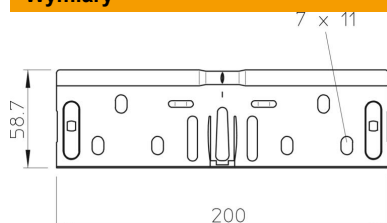

Karta charakterystyki technicznej

Komplet łączników wzdłużnych FS

Numery katalogowe: 6068189

Łącznik prosty, bezśrubowy do połączeń koryt kablowych i kształtek o wysokości boku 60 mm.
Ciągłość elektryczna jest zapewniona bez potrzeby stosowania połączeń śrubowych.

- St** stal
- FS** ocynkowane metodą Sendzimira

Dane podstawowe

Numery katalogowe	6068189
Typ	RV 630 FS
Oznaczenie 1	Komplet łączników wzdłużnych
Oznaczenie 2	do korytka kablowego
Wytwórca	OBO
Wymiar	60x300
Kolor	cyjan
Materiał	Stal
Powierzchnia	cynkowana metodą Sendzimira
Norma powierzchni	DIN EN 10346
Najmniejsza jednostka sprzedaży	10
Jednostka opakowania	Sztuk
Ciężar	24,5 kg
Jednostka wagi	kg/100 szt.
Ślad węglowy CO2 (GWP) od kołyski po bramę	0,5918 kg CO2e / 1 Sztuka

Wymiary

Wymiar	200 x 58,7
Długość	200 mm
Szerokość	300 mm
Szerokość	12 in
Wysokość	60 mm
Wysokość	2 in
Grubość blachy	0,75 mm

Karta charakterystyki technicznej

Komplet łączników wzdłużnych FS

Numery katalogowe: 6068189