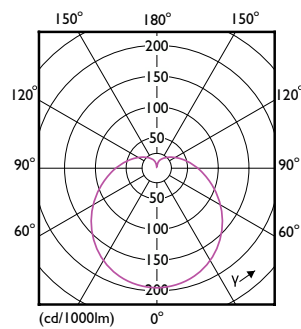

## Rysunki techniczne

Product	D	C
LEDbulb ND 8-60W A60 E27 840 12CT	60 mm	107 mm

## Dane fotometryczne

Spectral Power Distribution Colour - LEDbulb ND 8-60W A60 E27 840 12CT

Light Distribution Diagram - LEDbulb ND 8-60W A60 E27 840 12CT