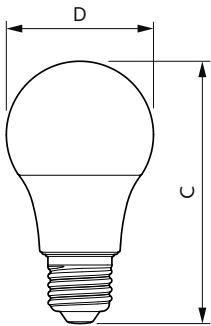

## Rysunki techniczne

Product	D	C
LEDbulb ND 8-60W A60 E27 840 12CT	60 mm	107 mm