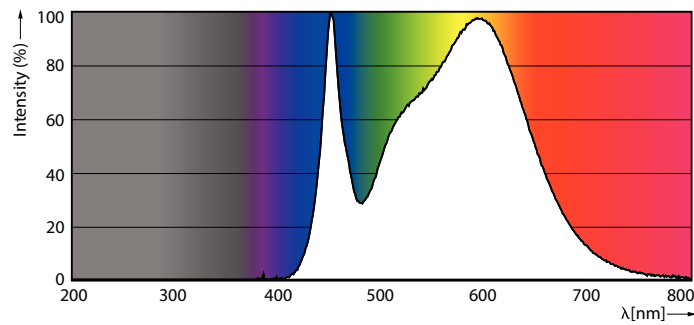

Dane fotometryczne

Spectral Power Distribution Colour - LEDbulb ND 8-60W A60 E27 840 12CT