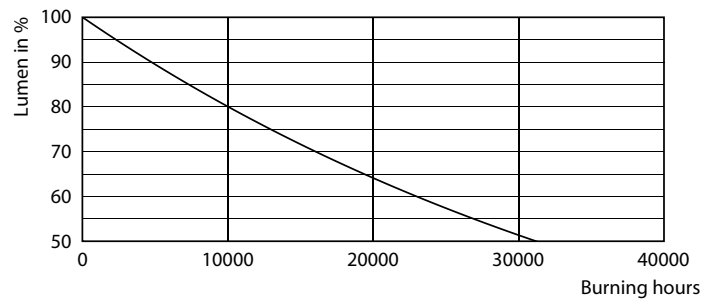

CorePro LEDbulb

Dane fotometryczne

Okres eksploatacji

Life Expectancy Diagram

Lumen Maintenance Diagram - LEDbulb ND 8-60W A60 E27 840 12CT