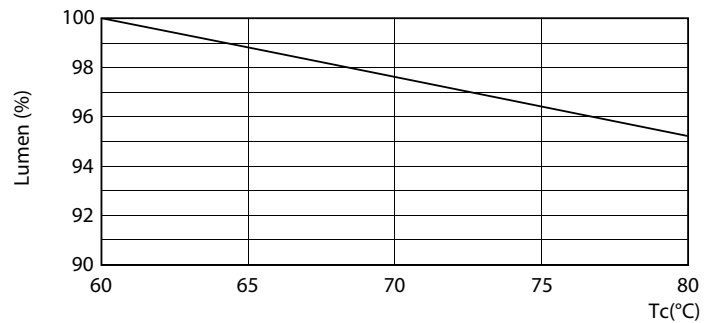

LEDtube 30K FailureRate

Lumen Maintenance Diagram - Ecofit LEDtube 1500mm HO 23W 865 T8 S