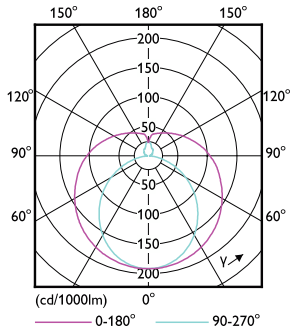

Światłówki LED Ecofit T8

Dane fotometryczne

Light Distribution Diagram - Ecofit LEDtube 1500mm HO 23W 865 T8 S