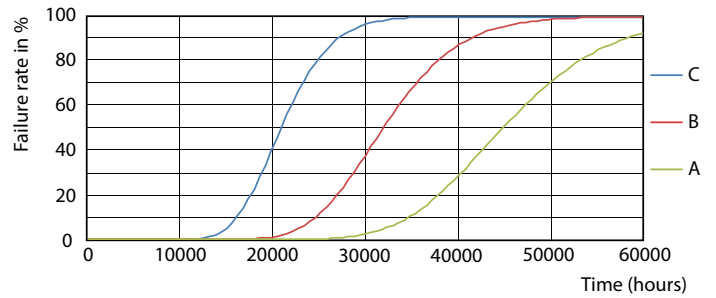

Światłówki LED Ecofit T8

Dane fotometryczne

Okres eksploatacji