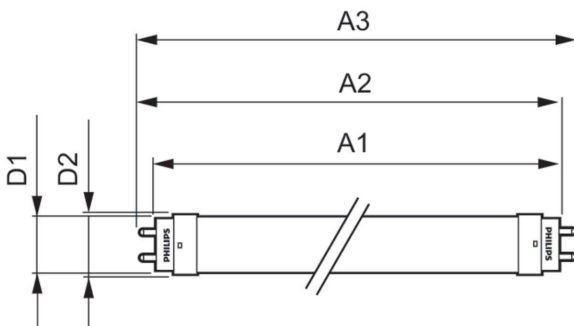

Rysunki techniczne

Product	D1	D2	A1	A2	A3
Ecofit LEDtube 1500mm HO 23W 865 T8 S	25,7 mm	28 mm	1 498,5 mm	1 505,9 mm	1 513 mm

Dane fotometryczne

General uniform lighting - Ecofit LEDtube 1500mm HO 23W 865 T8 S