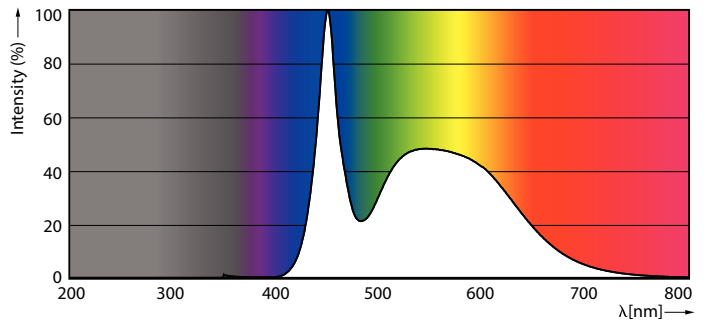

General uniform lighting - Ecofit LEDtube 1500mm HO 23W 865 T8 S

Spectral Power Distribution Colour - Ecofit LEDtube 1500mm HO 23W 865 T8 S