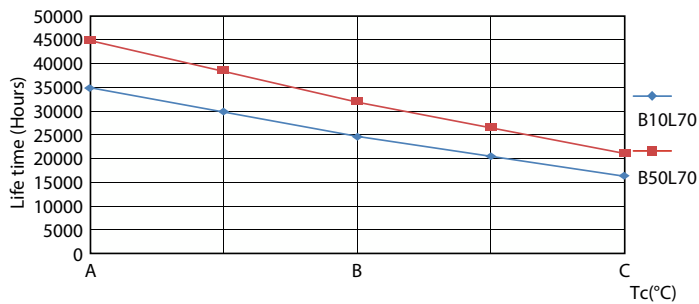

LEDtube 30K LifetimeVsTc