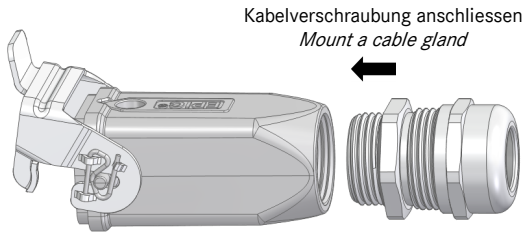

**Montageanleitung / Assembly instruction**  
**EPIC® H-A 3 MTGVB NG**  
**EPIC® ULTRA H-A 3 TBF**

1

Gehäuse housing	Gewinde thread
EPIC® H-A 3 MTGVB NG Pg11	Pg 11
EPIC® H-A 3 MTGVB NG M20	M20x1,5
EPIC® ULTRA H-A 3 TBF M20	M20x1,5

Siehe Montageanleitung  
 für Kabelverschraubung  
*See installation instruction  
 for cable gland*

2

3

Siehe Montageanleitung für Einsatz  
*See installation instruction for insert*

4

5

**Gültig für / valid for:**