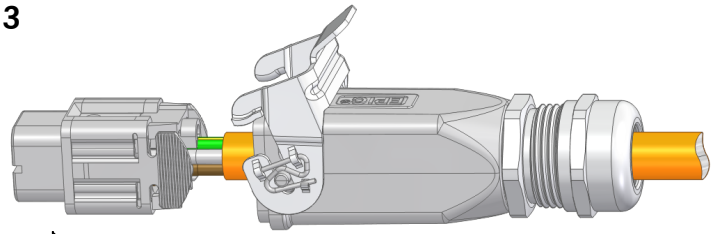

**Montageanleitung / Assembly instruction**  
**EPIC® H-A 3 MTGVB NG**  
**EPIC® ULTRA H-A 3 TBF**

1

Gehäuse housing	Gewinde thread
EPIC® H-A 3 MTGVB NG Pg11	Pg 11
EPIC® H-A 3 MTGVB NG M20	M20x1,5
EPIC® ULTRA H-A 3 TBF M20	M20x1,5

Siehe Montageanleitung  
 für Kabelverschraubung  
*See installation instruction  
 for cable gland*

2

3

Siehe Montageanleitung für Einsatz  
*See installation instruction for insert*

4

5

**Gültig für / valid for:**

- 10423204 EPIC® ULTRA H-A 3 TBF M20
- 10512900 EPIC® H-A 3 MTGVB NG Pg 11
- 19512900 EPIC® H-A 3 MTGVB NG M20

**Hinweis / Note:**

Sollte der Inhalt dieser Verpackung auf neue Verpackungen verteilt werden, so muss jeder neuen Verpackung eine Kopie dieser Bedienungsanleitung beigelegt werden.  
*If the content of this bag will be split on two or more units, a copy of this instruction sheet must be placed in every packing unit.*