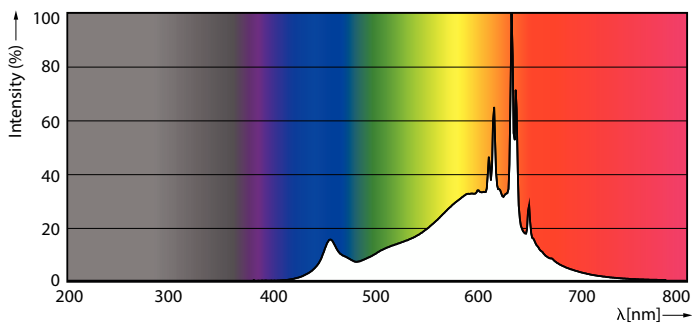

Spectral Power Distribution Colour - CorePro LEDcapsuleLV 2.4-28W G4micro 827