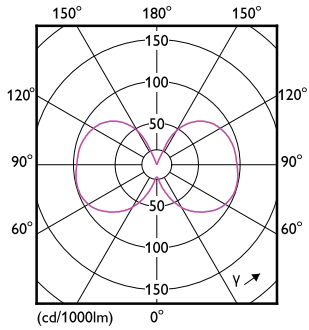

Dane produktu

Informacje ogólne	
Podstawa-nasadka	G4
Nominalny okres eksploatacji	15 000 h
Cykl Przelączania	50 000
Lighting Technology	LEDspot
Wartość referencyjna pomiaru strumienia	Sphere
Okres gwarancji	2 lata
Dane techniczne oświetlenia	
Kod barwy	827 [CCT of 2700K]
Kąt rozsyłu światła (Nom)	300 °
Strumień Świetlny	300 lm
Oznaczenie koloru	barwa ciepło-biała (WW)
Skorelowana temperatura barwowa (Nom)	2700 K
Skuteczność świetlna (znamionowa) (Nom)	125 lm/W
Jednorodność barw	<6
Wskaźnik oddawania barw (CRI)	80
LLMF At End Of Nominal Lifetime (Nom)	70 %

Rysunki techniczne

Product	D	C
CorePro LEDcapsuleLV 2.4-28W G4micro 827	12 mm	38 mm

Dane fotometryczne

General Uniform Lighting - CorePro LEDcapsuleLV 2.4-28W G4micro 827

Spectral Power Distribution Colour - CorePro LEDcapsuleLV 2.4-28W G4micro 827

Kapsuła CorePro LED LV

Dane fotometryczne

Light Distribution Diagram - CorePro LEDcapsuleLV 2.4-28W G4micro 827

Okres eksploatacji

Life Expectancy Diagram

Lumen Maintenance Diagram - CorePro LEDcapsuleLV 2.4-28W G4micro 827