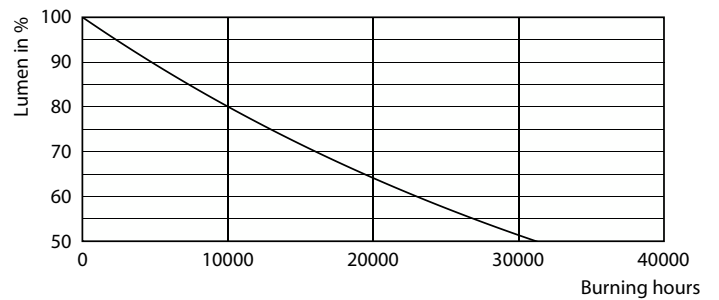

Dane produktu

Informacje ogólne	
Podstawa-nasadka	G4
Nominalny okres eksploatacji	15 000 h
Cykl Przelączania	50 000
Lighting Technology	LEDspot
Wartość referencyjna pomiaru strumienia	Sphere
Okres gwarancji	2 lata
Dane techniczne oświetlenia	
Kod barwy	827 [CCT of 2700K]
Kąt rozsyłu światła (Nom)	300 °
Strumień Świetlny	300 lm
Oznaczenie koloru	barwa ciepło-biała (WW)
Skorelowana temperatura barwowa (Nom)	2700 K
Skuteczność świetlna (znamionowa) (Nom)	125 lm/W
Jednorodność barw	<6
Wskaźnik oddawania barw (CRI)	80
LLMF At End Of Nominal Lifetime (Nom)	70 %

Kapsuła CorePro LED LV

Dane fotometryczne

Light Distribution Diagram - CorePro LEDcapsuleLV 2.4-28W G4micro 827

Okres eksploatacji

Life Expectancy Diagram

Lumen Maintenance Diagram - CorePro LEDcapsuleLV 2.4-28W G4micro 827