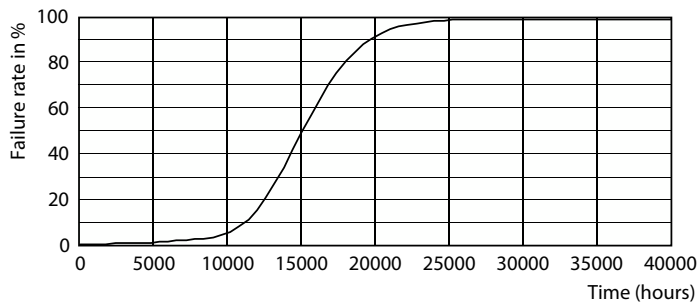

Okres eksploatacji

Life Expectancy Diagram