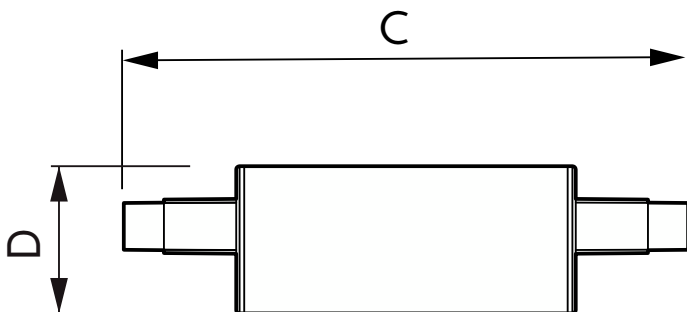

Liniowe oświetlenie LED CorePro MV

Mechanika i korpus

Wykończenie żarówki	Przezroczyste
Materiał żarówki	Przezroczysty plastik
Kształt bańki	R7S
Waga netto (szt.)	0,037 kg

Certyfikaty i zastosowania

Klasa energooszczędności	D
Odpowiednie do oświetlania akcentującego	Nie
Zużycie energii elektrycznej w kWh/1000 h	7 kWh
Numer rejestracji EPREL	1932589
Zgodność z normą UE RoHS	Tak
EyeComfort	Tak
Wartość migotania (PstLM)	1
Wartość efektu stroboskopowego (SVM)	0,4
Zakres temperatury otoczenia	Od -20°C do +45°C

Warunki dotyczące zastosowań

Technologia bezprzewodowa	Nie dotyczy

Dane techniczne produktu

Nazwa produktu na zamówieniu	CorePro LEDlinear ND 7-60W R7S 78mm840
Pełna nazwa produktu	CorePro LEDlinear ND 7-60W R7S 78mm840
Full EOC	872016930195500
Kod zamówienia	30195500
Materiał Nr (12NC)	929003791402
Numerator – Liczba sztuk w opakowaniu	1
EAN/UPC – Produkt/opakowanie	8720169301955
Numerator – Packs per outer box	10
EAN/UPC – Opakowanie	8720169301962

Rysunki techniczne

Product	D	C
CorePro LEDlinear ND 7-60W R7S 78mm840	28 mm	78 mm