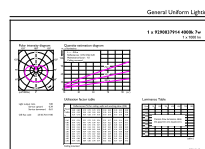

Dane fotometryczne

Spectral Power Distribution Colour - CorePro LEDlinear ND 7-60W R7S 78mm840

General uniform lighting - CorePro LEDlinear ND 7-60W R7S 78mm840