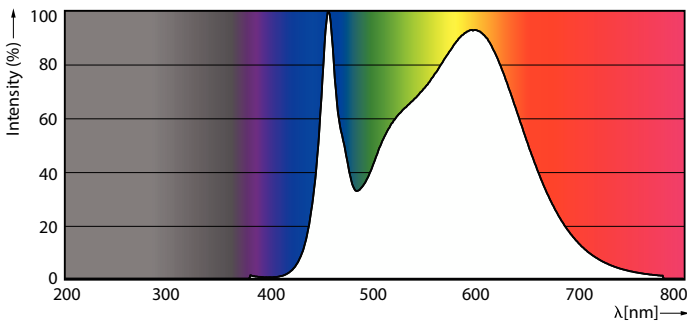

Dane fotometryczne

Spectral Power Distribution Colour - CorePro LEDlinear ND 7-60W R7S 78mm840

General uniform lighting - CorePro LEDlinear ND 7-60W R7S 78mm840