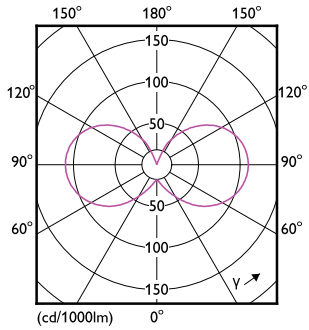

Dane produktu

Informacje ogólne	
Podstawa-nasadka	G4
Nominalny okres eksploatacji	15 000 h
Cykl Przelączania	50 000
Lighting Technology	LEDspot
Wartość referencyjna pomiaru strumienia	Sphere
Okres gwarancji	2 lata
Dane techniczne oświetlenia	
Kod barwy	827 [CCT of 2700K]
Kąt rozsytu światła (Nom)	300 °
Strumień Świetlny	210 lm
Oznaczenie koloru	barwa ciepło-biała (WW)
Skorelowana temperatura barwowa (Nom)	2700 K
Skuteczność świetlna (znamionowa) (Nom)	100 lm/W
Jednorodność barw	<6
Wskaźnik oddawania barw (CRI)	80
LLMF At End Of Nominal Lifetime (Nom)	70 %

Rysunki techniczne

Product	D	C
CorePro LEDcapsuleLV 2.1-20W G4 827 D	15 mm	40 mm

Dane fotometryczne

General uniform lighting - CorePro LEDcapsuleLV 2.1-20W G4 827 D

Spectral Power Distribution Colour - CorePro LEDcapsuleLV 2.1-20W G4 827 D

Kapsuła CorePro LED LV

Dane fotometryczne

Light Distribution Diagram - CorePro LEDcapsuleLV 2.1-20W G4 827 D

Okres eksploatacji

Life Expectancy Diagram

Lumen Maintenance Diagram - CorePro LEDcapsuleLV 2.1-20W G4 827 D