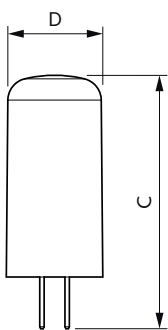

Kapsuła CorePro LED LV

Mechanika i korpus

Wykończenie żarówki	Matowy
Materiał żarówki	Plastik
Kształt bańki	Kapsuła
Waga netto (szt.)	0,006 kg

Certyfikaty i zastosowania

Klasa energooszczędności	F
Odpowiednie do oświetlenia akcentującego	Nie
Zużycie energii elektrycznej w kWh/1000 h	3 kWh
Numer rejestracji EPREL	1879162
Znak CE	Tak
Zgodność z normą UE RoHS	Tak
EyeComfort	Tak
Wartość migotania (PstLM)	1
Wartość efektu stroboskopowego (SVM)	0,4
Zakres temperatury otoczenia	Od -20°C do +45°C

Warunki dotyczące zastosowań

Technologia bezprzewodowa	Nie dotyczy

Dane techniczne produktu

Nazwa produktu na zamówieniu	CorePro LEDcapsuleLV 2.1-20W G4 827 D
Pełna nazwa produktu	CorePro LEDcapsuleLV 2.1-20W G4 827 D
Full EOC	872016930055200
Kod zamówienia	30055200
Materiał Nr (12NC)	929003779202
Numerator – Liczba sztuk w opakowaniu	1
EAN/UPC – Produkt/opakowanie	8720169300552
Numerator - Packs per outer box	12
EAN/UPC – Opakowanie	8720169300569

Rysunki techniczne

Product	D	C
CorePro LEDcapsuleLV 2.1-20W G4 827 D	15 mm	40 mm