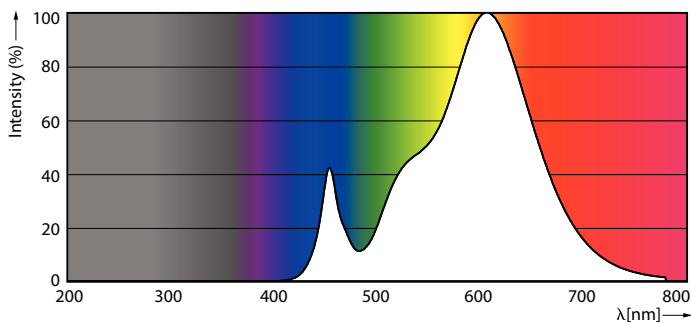

Spectral Power Distribution Colour - CorePro LEDcapsuleLV 2.1-20W G4 827 D