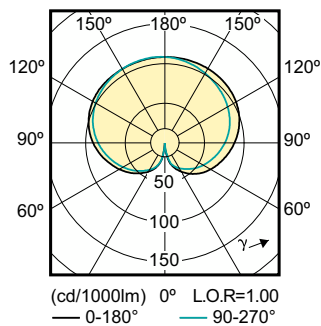

Light Distribution Diagram - CorePro LEDBulbND 7-60W E27 A60 827FR G