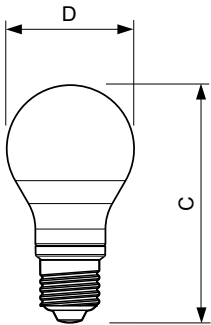

Szklane żarówki LED CorePro

Układy sterowania i ściemnianie

Z możliwością przyciemniania	Nie

Mechanika i korpus

Wykończenie żarówki	Matowy
Materiał żarówki	Szyba
Kształt bańki	A60
Waga netto (szt.)	0,030 kg

Certyfikaty i zastosowania

Klasa energooszczędności	E
Zużycie energii elektrycznej w kWh/1000 h	7 kWh
Numer rejestracji EPREL	1825136
Znak CE	Tak
Zgodność z normą UE RoHS	Tak
EyeComfort	Tak
Wartość migotania (PstLM)	1
Wartość efektu stroboskopowego (SVM)	0,4
Zakres temperatury otoczenia	Od -20°C do +45°C

Warunki dotyczące zastosowań

Technologia bezprzewodowa	Nie dotyczy

Dane techniczne produktu

Nazwa produktu na zamówieniu	CorePro LEDBulbND 7-60W E27 A60 827FR G
Pełna nazwa produktu	CorePro LEDBulbND 7-60W E27 A60 827FR G
Full EOC	871951436124900
Kod zamówienia	36124900
Materiał Nr (12NC)	929001243002
Numerator – Liczba sztuk w opakowaniu	1
EAN/UPC – Produkt/opakowanie	8719514361249
Numerator - Packs per outer box	10
EAN/UPC – Opakowanie	8719514361256

Rysunki techniczne

Product	D	C
CorePro LEDBulbND 7-60W E27 A60 827FR G	60 mm	110 mm