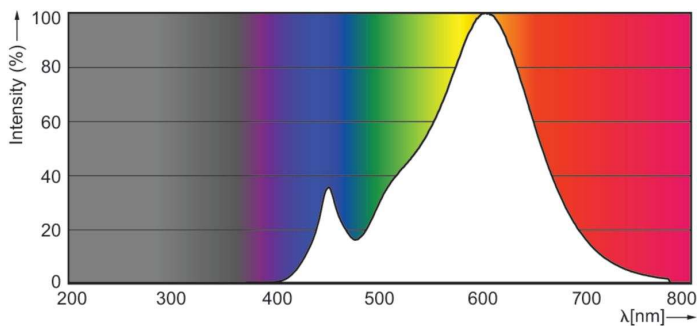

Dane fotometryczne

Spectral Power Distribution Colour - CorePro LEDBulbND 7-60W E27 A60 827FR G