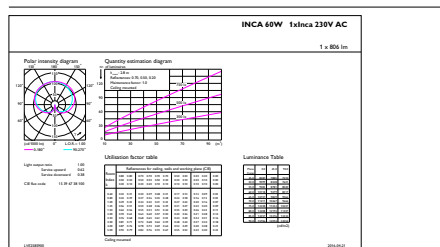

Szklane żarówki LED CorePro

Dane fotometryczne

General uniform lighting - CorePro LEDBulbND 7-60W E27 A60 827FR G

Okres eksploatacji