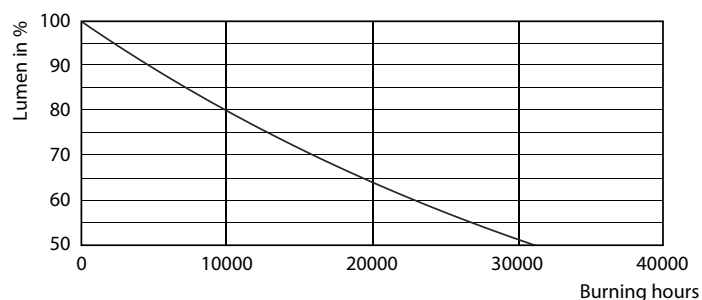

Life Expectancy Diagram

Lumen Maintenance Diagram - CorePro LEDBulbND 7-60W E27 A60 827FR G