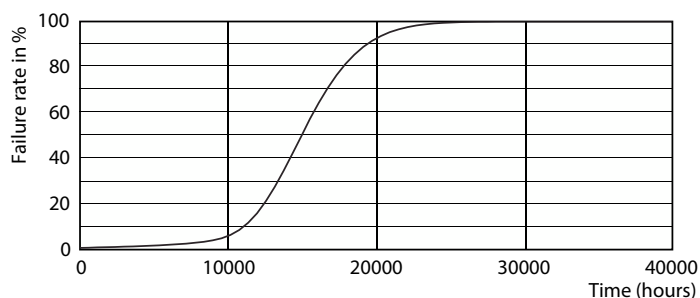

Life Expectancy Diagram

Lumen Maintenance Diagram - CorePro LEDBulbND 7-60W E27 A60 827FR G