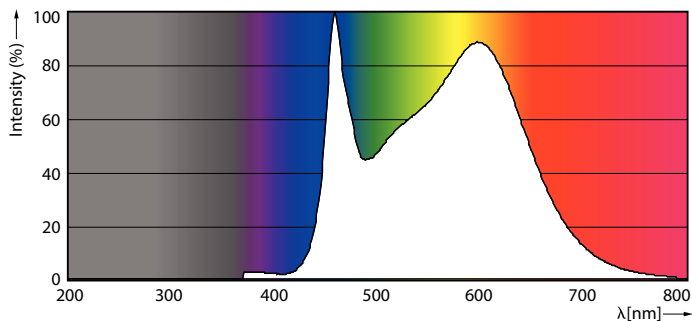

Dane produktu

Informacje ogólne	
Podstawa-nasadka	E27
Nominalny okres eksploatacji	15 000 h
Cykl Przelączania	20 000
Lighting Technology	LEDbulb
Wartość referencyjna pomiaru strumienia	Sphere
Okres gwarancji	2 lata
Dane techniczne oświetlenia	
Kod barwy	840 [CCT of 4000K]
Kąt rozsytu światła (Nom)	300 °
Strumień Świetlny	806 lm
Oznaczenie koloru	Chłodny biały (CW)
Skorelowana temperatura barwowa (Nom)	4000 K
Skuteczność świetlna (znamionowa) (Nom)	115,00 lm/W
Jednorodność barw	<6
Wskaźnik oddawania barw (CRI)	80
LLMF At End Of Nominal Lifetime (Nom)	70 %

Rysunki techniczne

Product	D	C
CorePro LEDBulb7-60W E27 A60 840 FR G	60 mm	106 mm

Dane fotometryczne

Light Distribution Diagram - CorePro LEDBulb7-60W E27 A60 840 FR G

General uniform lighting - CorePro LEDBulb7-60W E27 A60 840 FR G

Szklane żarówki LED CorePro

Dane fotometryczne

Spectral Power Distribution Colour - CorePro LEDBulb7-60W E27 A60 840 FR G

Okres eksploatacji

Life Expectancy Diagram

Lumen Maintenance Diagram - CorePro LEDBulb7-60W E27 A60 840 FR G