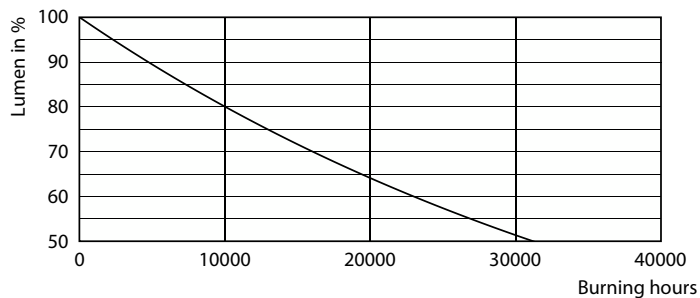

Dane produktu

Informacje ogólne	
Podstawa-nasadka	E27
Nominalny okres eksploatacji	15 000 h
Cykl Przelączania	20 000
Lighting Technology	LEDbulb
Wartość referencyjna pomiaru strumienia	Sphere
Okres gwarancji	2 lata
Dane techniczne oświetlenia	
Kod barwy	840 [CCT of 4000K]
Kąt rozsytu światła (Nom)	300 °
Strumień Świetlny	806 lm
Oznaczenie koloru	Chłodny biały (CW)
Skorelowana temperatura barwowa (Nom)	4000 K
Skuteczność świetlna (znamionowa) (Nom)	115,00 lm/W
Jednorodność barw	<6
Wskaźnik oddawania barw (CRI)	80
LLMF At End Of Nominal Lifetime (Nom)	70 %

Szklane żarówki LED CorePro

Dane fotometryczne

Spectral Power Distribution Colour - CorePro LEDBulb7-60W E27 A60 840 FR G

Okres eksploatacji

Life Expectancy Diagram

Lumen Maintenance Diagram - CorePro LEDBulb7-60W E27 A60 840 FR G