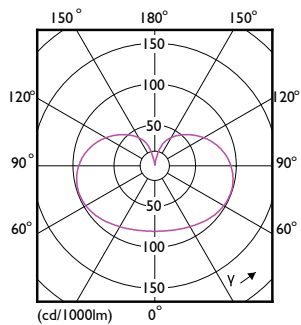

Dane produktu

Informacje ogólne	
Podstawa-nasadka	E27
Nominalny okres eksploatacji	15 000 h
Cykl Przelączania	20 000
Lighting Technology	LEDbulb
Wartość referencyjna pomiaru strumienia	Sphere
Okres gwarancji	2 lata
Dane techniczne oświetlenia	
Kod barwy	840 [CCT of 4000K]
Kąt rozsytu światła (Nom)	300 °
Strumień Świetlny	806 lm
Oznaczenie koloru	Chłodny biały (CW)
Skorelowana temperatura barwowa (Nom)	4000 K
Skuteczność świetlna (znamionowa) (Nom)	115,00 lm/W
Jednorodność barw	<6
Wskaźnik oddawania barw (CRI)	80
LLMF At End Of Nominal Lifetime (Nom)	70 %

Rysunki techniczne

Product	D	C
CorePro LEDBulb7-60W E27 A60 840 FR G	60 mm	106 mm

Dane fotometryczne

Light Distribution Diagram - CorePro LEDBulb7-60W E27 A60 840 FR G

General uniform lighting - CorePro LEDBulb7-60W E27 A60 840 FR G