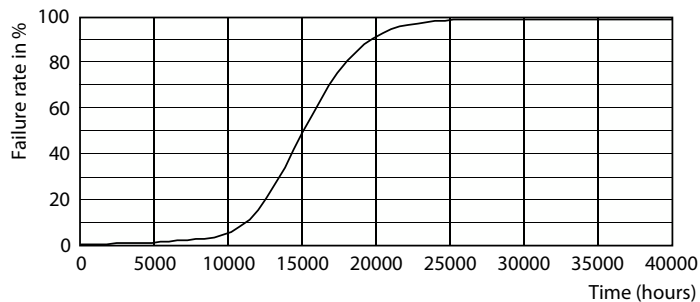

Okres eksploatacji

Life Expectancy Diagram