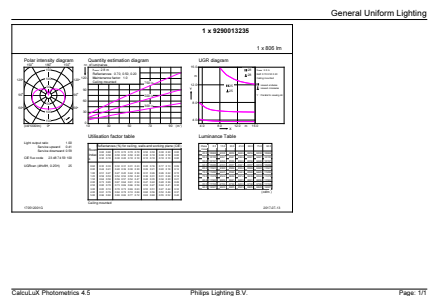

Rysunki techniczne

Product	D	C
CorePro LEDBulb7-60W E27 A60 840 FR G	60 mm	106 mm

Dane fotometryczne

Light Distribution Diagram - CorePro LEDBulb7-60W E27 A60 840 FR G

General uniform lighting - CorePro LEDBulb7-60W E27 A60 840 FR G