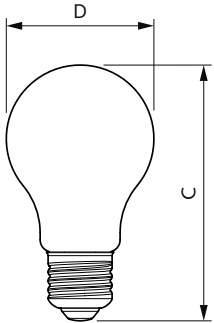

Rysunki techniczne

Product	D	C
CorePro LEDBulb7-60W E27 A60 840 FR G	60 mm	106 mm

Dane fotometryczne

Light Distribution Diagram - CorePro LEDBulb7-60W E27 A60 840 FR G

General uniform lighting - CorePro LEDBulb7-60W E27 A60 840 FR G