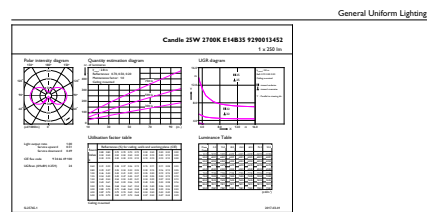

Dane produktu

Informacje ogólne	
Podstawa-nasadka	E14
Nominalny okres eksploatacji	15 000 h
Cykl Przelączania	20 000
Lighting Technology	LEDbulb
Wartość referencyjna pomiaru strumienia	Sphere
Okres gwarancji	2 lata
Dane techniczne oświetlenia	
Kod barwy	827 [CCT of 2700K]
Kąt rozsytu światła (Nom)	300 °
Strumień Świetlny	250 lm
Oznaczenie koloru	barwa ciepło-biała (WW)
Skorelowana temperatura barwowa (Nom)	2700 K
Skuteczność świetlna (znamionowa) (Nom)	113,00 lm/W
Jednorodność barw	<6
Wskaźnik oddawania barw (CRI)	80
LLMF At End Of Nominal Lifetime (Nom)	70 %

Rysunki techniczne

Product	D	C
CorePro LEDCandle ND 2.2-25W B35 E14 FRG	35 mm	97 mm

Dane fotometryczne

Spectral Power Distribution Colour - CorePro LEDCandle ND 2.2-25W B35 E14 FRG

General uniform lighting - CorePro LEDCandle ND 2.2-25W B35 E14 FRG