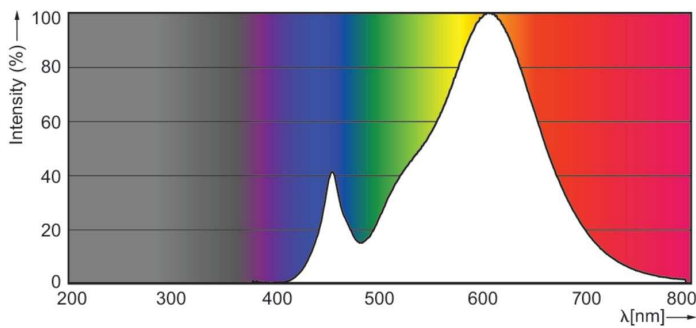

Szklane świece i bańki LED CorePro

Układy sterowania i ściemnianie

Z możliwością przyciemniania	Nie

Mechanika i korpus

Wykończenie żarówki	Matowy
Materiał żarówki	Szyba
Kształt bańki	B35
Waga netto (szt.)	0,012 kg

Certyfikaty i zastosowania

Klasa energooszczędności	E
Zużycie energii elektrycznej w kWh/1000 h	3 kWh
Numer rejestracji EPREL	387381
Znak CE	Tak
Zgodność z normą UE RoHS	Tak
EyeComfort	Tak
Wartość migotania (PstLM)	1
Wartość efektu stroboskopowego (SVM)	0,4
Zakres temperatury otoczenia	Od -20°C do 45°C

Warunki dotyczące zastosowań

Technologia bezprzewodowa	Nie dotyczy

Dane techniczne produktu

Nazwa produktu na zamówieniu	CorePro LEDCandle ND 2.2-25W B35 E14 FRG
Pełna nazwa produktu	CorePro LEDCandle ND 2.2-25W B35 E14 FRG
Full EOC	871951434679600
Kod zamówienia	34679600
Materiał Nr (12NC)	929001345292
Numerator – Liczba sztuk w opakowaniu	1
EAN/UPC – Produkt/opakowanie	8719514346796
Numerator - Packs per outer box	10
EAN/UPC – Opakowanie	8719514346802

Rysunki techniczne

Product	D	C
CorePro LEDCandle ND 2.2-25W B35 E14 FRG	35 mm	97 mm

Dane fotometryczne

Spectral Power Distribution Colour - CorePro LEDCandle ND 2.2-25W B35 E14 FRG