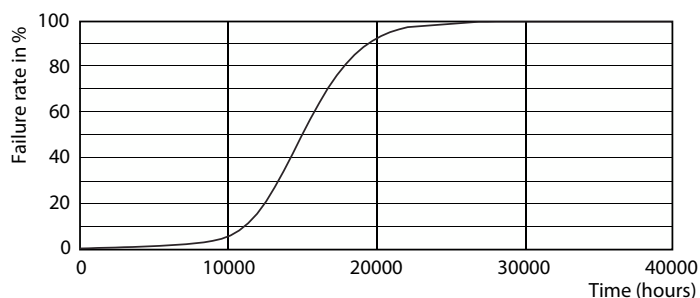

Okres eksploatacji

LEDbulb 25W E14 827 FR B35