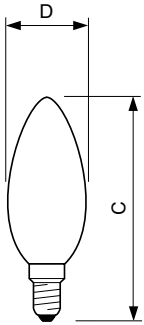

Dane produktu

Informacje ogólne	
Podstawa-nasadka	E14
Nominalny okres eksploatacji	15 000 h
Cykl Przelączania	20 000
Lighting Technology	LEDbulb
Wartość referencyjna pomiaru strumienia	Sphere
Okres gwarancji	2 lata
Dane techniczne oświetlenia	
Kod barwy	827 [CCT of 2700K]
Kąt rozsytu światła (Nom)	300 °
Strumień Świetlny	250 lm
Oznaczenie koloru	barwa ciepło-biała (WW)
Skorelowana temperatura barwowa (Nom)	2700 K
Skuteczność świetlna (znamionowa) (Nom)	113,00 lm/W
Jednorodność barw	<6
Wskaźnik oddawania barw (CRI)	80
LLMF At End Of Nominal Lifetime (Nom)	70 %

Szklane świece i bańki LED CorePro

Układy sterowania i ściemnianie

Z możliwością przyciemniania	Nie
------------------------------	-----

Mechanika i korpus

Wykończenie żarówki	Matowy
Materiał żarówki	Szyba
Kształt bańki	B35
Waga netto (szt.)	0,012 kg

Rysunki techniczne

Product	D	C
CorePro LEDCandle ND 2.2-25W B35 E14 FRG	35 mm	97 mm

Dane fotometryczne

Spectral Power Distribution Colour - CorePro LEDCandle ND 2.2-25W B35 E14 FRG

General uniform lighting - CorePro LEDCandle ND 2.2-25W B35 E14 FRG