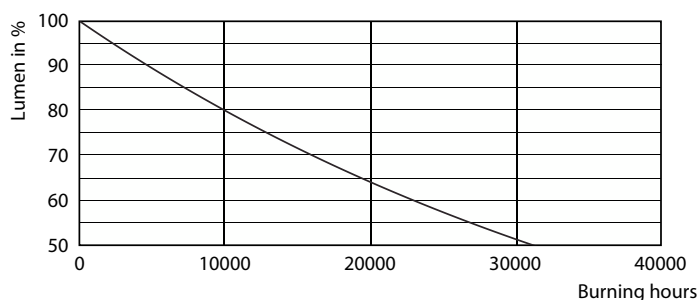

Dane produktu

Informacje ogólne	
Podstawa-nasadka	E14
Nominalny okres eksploatacji	15 000 h
Cykl Przelączania	20 000
Lighting Technology	LEDbulb
Wartość referencyjna pomiaru strumienia	Sphere
Okres gwarancji	2 lata
Dane techniczne oświetlenia	
Kod barwy	827 [CCT of 2700K]
Kąt rozsytu światła (Nom)	300 °
Strumień Świetlny	250 lm
Oznaczenie koloru	barwa ciepło-biała (WW)
Skorelowana temperatura barwowa (Nom)	2700 K
Skuteczność świetlna (znamionowa) (Nom)	113,00 lm/W
Jednorodność barw	<6
Wskaźnik oddawania barw (CRI)	80
LLMF At End Of Nominal Lifetime (Nom)	70 %

Szklane świece i bańki LED CorePro

Dane fotometryczne

Light Distribution Diagram - CorePro LEDCandle ND 2.2-25W B35 E14 FRG

Okres eksploatacji

LEDbulb 25W E14 827 FR B35

Lumen Maintenance Diagram - CorePro LEDCandle ND 2.2-25W B35 E14 FRG