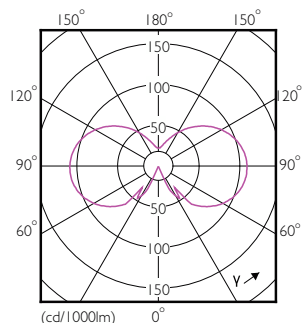

Rysunki techniczne

Product	D	C
CorePro LEDCandle ND 2.2-25W B35 E14 FRG	35 mm	97 mm

Dane fotometryczne

Spectral Power Distribution Colour - CorePro LEDCandle ND 2.2-25W B35 E14 FRG

General uniform lighting - CorePro LEDCandle ND 2.2-25W B35 E14 FRG

Szklane świece i bańki LED CorePro

Dane fotometryczne

Light Distribution Diagram - CorePro LEDCandle ND 2.2-25W B35 E14 FRG

Okres eksploatacji

LEDbulb 25W E14 827 FR B35

Lumen Maintenance Diagram - CorePro LEDCandle ND 2.2-25W B35 E14 FRG