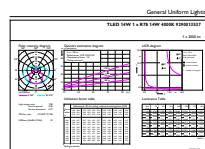

Dane fotometryczne

Spectral Power Distribution Colour - CorePro LED linear D 14-120W R7S 118 840

General uniform lighting - CorePro LED linear D 14-120W R7S 118 840