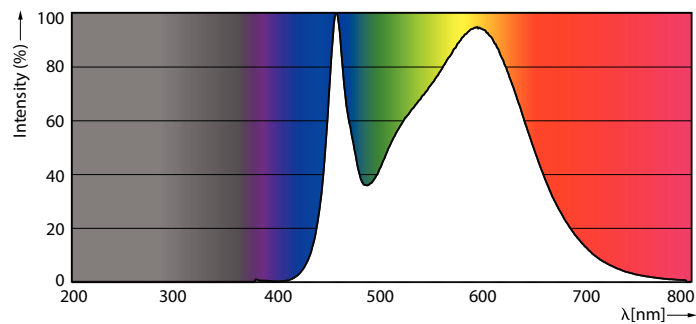

Dane fotometryczne

Spectral Power Distribution Colour - CorePro LED linear D 14-120W R7S 118 840

General uniform lighting - CorePro LED linear D 14-120W R7S 118 840