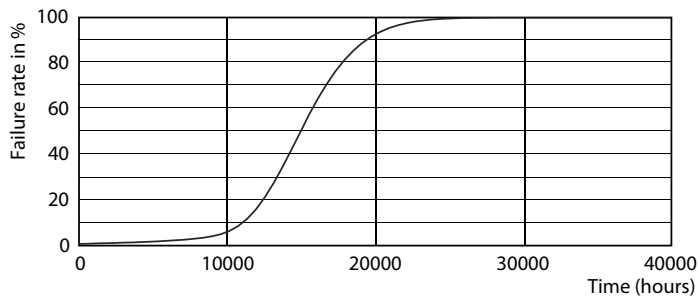

Okres eksploatacji

Life Expectancy Diagram