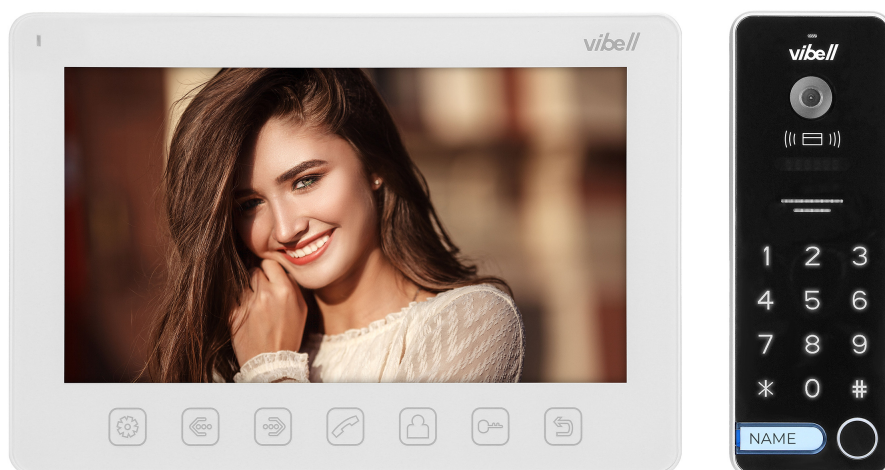

Zestaw wideodomofonowy, bezsłuchawkowy, kolor, LCD 7", menu OSD, sterowanie bramą, z szyfratorem i RFID, biały, ALCOR

Marka: ORNO Home | Symbol: OR-VID-EX-1061/W | Ean: 5900378655848

OPIS PRODUKTU

Przykładowy zestaw VIBELL: Nowoczesny zestaw wideodomofonowy ALCOR składający się z kolorowego ultra płaskiego monitora LCD 7" oraz kasyety z kamerą szerokokątną. Komunikacja między panelem wewnętrznym i zewnętrznym nie wymaga słuchawki. Urządzenie posiada czytelne menu OSD, dzięki któremu błyskawicznie skonfigurujemy ustawienia parametrów monitora. Dodatkowo oświetlenie kasyety diodami LED umożliwia

widzenie nocą, a wbudowany szyfrator i czytnik RFID umożliwi dostęp tylko uprawnionych osób. Zestaw posiada funkcję sterowania bramą oraz otwierania elektrozaczepu. Wideo kasetę ze względu na dodatkową funkcjonalność wymaga dodatkowego zasilania (w zestawie). Kolor biały.

Monitor:

Sposób montażu monitora:	Montaż natynkowy
System wolne ręce:	tak

Przekątna ekranu [cale]:	7"
Rozdzielczość monitora:	800x480
Ekran dotykowy:	nie
Właściwość systemu obrazu:	Kolor
Z funkcją pamięci:	nie
Funkcja Interkomu:	tak
Ilość dźwięków dzwonka:	12
Regulacja głośności:	tak
Wyciszanie dzwonka wywołania:	tak
Materiał monitora:	Tworzywo sztuczne
Kolor monitora:	Biały
Wymiary monitora - szerokość [mm]:	185
Wymiary monitora - wysokość [mm]:	127
Wymiary monitora - głębokość [mm]:	17
Inne cechy monitora:	funkcja rozłoszeniowa i monitorowania dźwięku

Materiał panelu zewnętrznego:	Aluminium+ABS
Kolor panelu zewnętrznego:	Czarny
Wymiary panelu zewnętrznego - szerokość [mm]:	55
Wymiary panelu zewnętrznego - wysokość [mm]:	152
Wymiary panelu zewnętrznego - głębokość [mm]:	22
Inne cechy panelu zewnętrznego:	RFID - max. 150 użytkowników (breloki w zestawie: 1 administracyjny)