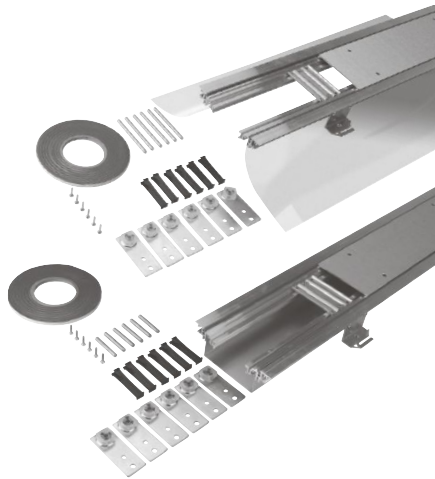

6LE000536B

- | | | | |
|----|--------------------------|----|------------------------|
| ⓁⒺ | Montageanleitung | ⓁⒽ | Upute za montažu |
| ⓁⒻ | Notice d'instructions | ⓁⒺ | Szerelési útmutató |
| ⓁⒼ | Mounting instructions | ⓁⒽ | Montavimo instrukcija |
| ⓁⒽ | Montage instructie | ⓁⒻ | Montāžas instrukcija |
| ⓁⒽ | Monteringsvejledning | ⓁⒽ | Instrukcja montażowa |
| ⓁⒺ | Asennusohje | ⓁⒺ | Instruțiuni de montare |
| ⓁⒽ | Montasjeanvisning | ⓁⒽ | Návod na montáž |
| ⓁⒽ | Monterings instruktioner | ⓁⒺ | Указания по установке |
| ⓁⒽ | Istruzioni di montaggio | ⓁⒺ | Инструкции за монтаж |
| ⓁⒺ | Instrucciones de montaje | ⓁⒺ | Οδηγίες χώνευσης |
| ⓁⒽ | Instruções de montagem | ⓁⒺ | Navodilo za montažo |
| ⓁⒽ | Montážní návod | ⓁⒺ | Paigaldusjuhised |
| ⓁⒺ | Uputstvo za montažu | ⓁⒺ | Leiðbeiningar |
| ⓁⒽ | Інструкції з установки | ⓁⒺ | دليل التركيب |