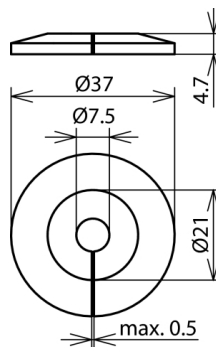

## MS 37 4.7 B7.5 K BR (276 057)

Ilustracje nie są wiążące

Zapobiega spływaniu wody deszczowej po dachu, co chroni elewację budynku przed wodą i zabrudzeniem.

Typ Nr kat.	MS 37 4.7 B7.5 K BR 276 057
Materiał	tworzywo sztuczne
Długość	8 mm
Kolor	brązowy
Średnica Ø	37 mm
Otwór	7,5 mm
Waga	2 g
Numer taryfy celnej (Nomenklatura scalona EU)	39269097
GTIN (EAN)	4013364104990
Jed. Op.	1 szt.