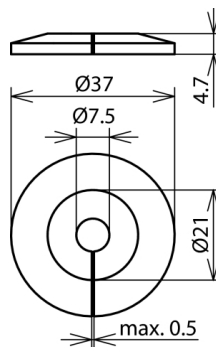

## MS 37 4.7 B7.5 K BR (276 057)

Ilustracje nie są wiążące

Zapobiega spływaniu wody deszczowej po drucie, co chroni elewację budynku przed wodą i zabrudzeniem.

Typ Nr kat.	MS 37 4.7 B7.5 K BR 276 057
Materiał	tworzywo sztuczne
Drut	8 mm
Kolor	brązowy
Średnica Ø	37 mm
Otwór	7,5 mm
Waga	2 g
Numer taryfy celnej (Nomenklatura scalona EU)	39269097
GTIN (EAN)	4013364104990
Jed. Op.	1 szt.