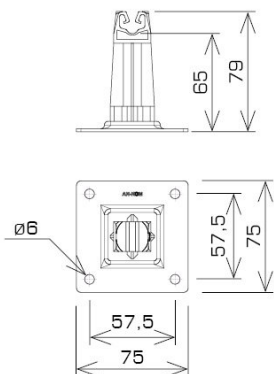

UCHWYTY NA BLACHĘ, PAPEĘ, GONT na płycie stalowej

C372648

WERSJA MATERIAŁOWA:

miedź

OPIS:

Do montażu przewodu odgromowego na dachach, attykach, nadbudówkach pokrytych papą, blachą.

symbol	C372648
typ	AN-11P/CU/-N
kolor słupka	RAL 8004
wymiar przewodu (mm)	Ø8
wersja materiałowa	miedź