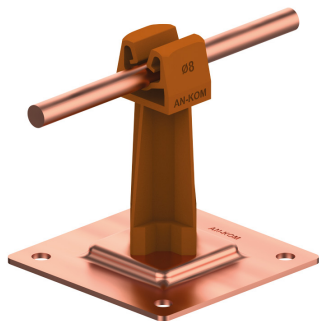

UCHWYTY NA BLACHĘ, PAPEĘ, GONT na płycie stalowej

C372648

WERSJA MATERIAŁOWA:

miedź

OPIS:

Do montażu przewodu odgromowego na dachach, attykach, nadbudówkach pokrytych papą, blachą.

symbol	C372648
typ	AN-11P/CU/-N
kolor słupka	RAL 8004
wymiar przewodu (mm)	Ø8
wersja materiałowa	miedź