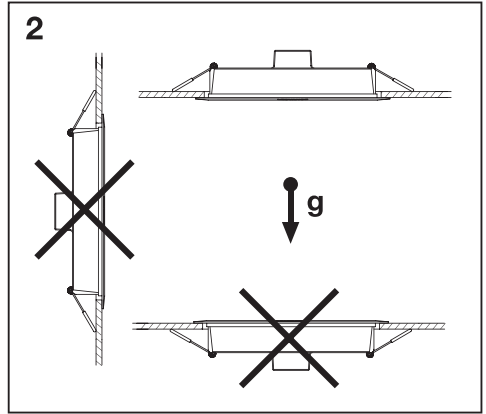

# DOWNLIGHT IP44

LEDVANCE

	EAN	Ø x h [mm]	W	V <sub>AC</sub>	Hz	lm	lm/W	K
DL IP44 DN 90 4W 830 WT	4058075702868	90 x 42	4	220-240	50/60	400	100	3000
DL IP44 DN 90 4W 840 WT	4058075702882	90 x 42	4	220-240	50/60	400	100	4000
DL IP44 DN 90 4W 865 WT	4058075702929	90 x 42	4	220-240	50/60	400	100	6500
DL IP44 DN 115 8W 830 WT	4058075702943	115 x 42	8	220-240	50/60	800	100	3000
DL IP44 DN 115 8W 840 WT	4058075702967	115 x 42	8	220-240	50/60	800	100	4000
DL IP44 DN 115 8W 865 WT	4058075703025	115 x 42	8	220-240	50/60	800	100	6500
DL IP44 DN 165 13W 830 WT	4058075703049	165 x 42	13	220-240	50/60	1300	100	3000
DL IP44 DN 165 13W 840 WT	4058075703087	165 x 42	13	220-240	50/60	1300	100	4000
DL IP44 DN 165 13W 865 WT	4058075703100	165 x 42	13	220-240	50/60	1300	100	6500
DL IP44 DN 190 18W 830 WT	4058075703124	190 x 42	18	220-240	50/60	1800	100	3000
DL IP44 DN 190 18W 840 WT	4058075703148	190 x 42	18	220-240	50/60	1800	100	4000
DL IP44 DN 190 18W 865 WT	4058075703179	190 x 42	18	220-240	50/60	1800	100	6500
DL IP44 DN 215 24W 830 WT	4058075703193	215 x 43	24	220-240	50/60	2400	100	3000
DL IP44 DN 215 24W 840 WT	4058075703223	215 x 43	24	220-240	50/60	2400	100	4000
DL IP44 DN 215 24W 865 WT	4058075703247	215 x 43	24	220-240	50/60	2400	100	6500
DL IP44 DN 215 30W 830 WT	4058075703285	215 x 43	30	220-240	50/60	3000	100	3000
DL IP44 DN 215 30W 840 WT	4058075703308	215 x 43	30	220-240	50/60	3000	100	4000
DL IP44 DN 215 30W 865 WT	4058075703322	215 x 43	30	220-240	50/60	3000	100	6500

Model	a [mm]	b [mm]	c [mm]	d [mm]	e [mm]	f [mm]	g [mm]	h [mm]
DL IP44 DN90	∅ 75	∅ 68	∅ 90	3-25	68	40	>60	>70
DL IP44 DN115	∅ 100	∅ 93	∅ 115	3-25	68	40	>60	>70
DL IP44 DN165	∅ 150	∅ 143	∅ 165	3-25	68	40	>60	>70
DL IP44 DN190	∅ 175	∅ 168	∅ 190	3-25	68	40	>60	>70
DL IP44 DN215	∅ 200	∅ 194	∅ 215	3-25	68	40	>60	>70