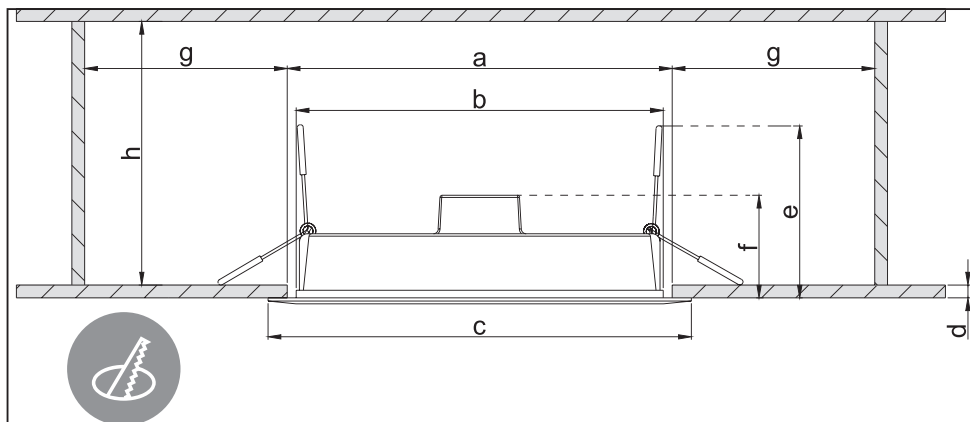

# DOWNLIGHT IP44

LEDVANCE

	EAN	Ø x h [mm]	W	V <sub>AC</sub>	Hz	lm	lm/W	K
DL IP44 DN 90 4W 830 WT	4058075702868	90 x 42	4	220-240	50/60	400	100	3000
DL IP44 DN 90 4W 840 WT	4058075702882	90 x 42	4	220-240	50/60	400	100	4000
DL IP44 DN 90 4W 865 WT	4058075702929	90 x 42	4	220-240	50/60	400	100	6500
DL IP44 DN 115 8W 830 WT	4058075702943	115 x 42	8	220-240	50/60	800	100	3000
DL IP44 DN 115 8W 840 WT	4058075702967	115 x 42	8	220-240	50/60	800	100	4000
DL IP44 DN 115 8W 865 WT	4058075703025	115 x 42	8	220-240	50/60	800	100	6500
DL IP44 DN 165 13W 830 WT	4058075703049	165 x 42	13	220-240	50/60	1300	100	3000
DL IP44 DN 165 13W 840 WT	4058075703087	165 x 42	13	220-240	50/60	1300	100	4000
DL IP44 DN 165 13W 865 WT	4058075703100	165 x 42	13	220-240	50/60	1300	100	6500
DL IP44 DN 190 18W 830 WT	4058075703124	190 x 42	18	220-240	50/60	1800	100	3000
DL IP44 DN 190 18W 840 WT	4058075703148	190 x 42	18	220-240	50/60	1800	100	4000
DL IP44 DN 190 18W 865 WT	4058075703179	190 x 42	18	220-240	50/60	1800	100	6500
DL IP44 DN 215 24W 830 WT	4058075703193	215 x 43	24	220-240	50/60	2400	100	3000
DL IP44 DN 215 24W 840 WT	4058075703223	215 x 43	24	220-240	50/60	2400	100	4000
DL IP44 DN 215 24W 865 WT	4058075703247	215 x 43	24	220-240	50/60	2400	100	6500
DL IP44 DN 215 30W 830 WT	4058075703285	215 x 43	30	220-240	50/60	3000	100	3000
DL IP44 DN 215 30W 840 WT	4058075703308	215 x 43	30	220-240	50/60	3000	100	4000
DL IP44 DN 215 30W 865 WT	4058075703322	215 x 43	30	220-240	50/60	3000	100	6500

Model	a [mm]	b [mm]	c [mm]	d [mm]	e [mm]	f [mm]	g [mm]	h [mm]
DL IP44 DN90	∅ 75	∅ 68	∅ 90	3-25	68	40	>60	>70
DL IP44 DN115	∅ 100	∅ 93	∅ 115	3-25	68	40	>60	>70
DL IP44 DN165	∅ 150	∅ 143	∅ 165	3-25	68	40	>60	>70
DL IP44 DN190	∅ 175	∅ 168	∅ 190	3-25	68	40	>60	>70
DL IP44 DN215	∅ 200	∅ 194	∅ 215	3-25	68	40	>60	>70