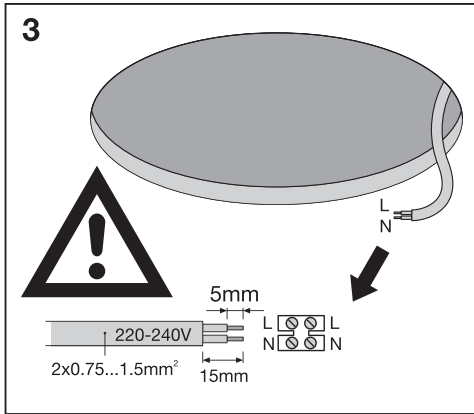

# DOWNLIGHT IP44

LEDVANCE

	EAN	Ø x h [mm]	W	V <sub>AC</sub>	Hz	lm	lm/W	K
DL IP44 DN 90 4W 830 WT	4058075702868	90 x 42	4	220-240	50/60	400	100	3000
DL IP44 DN 90 4W 840 WT	4058075702882	90 x 42	4	220-240	50/60	400	100	4000
DL IP44 DN 90 4W 865 WT	4058075702929	90 x 42	4	220-240	50/60	400	100	6500
DL IP44 DN 115 8W 830 WT	4058075702943	115 x 42	8	220-240	50/60	800	100	3000
DL IP44 DN 115 8W 840 WT	4058075702967	115 x 42	8	220-240	50/60	800	100	4000
DL IP44 DN 115 8W 865 WT	4058075703025	115 x 42	8	220-240	50/60	800	100	6500
DL IP44 DN 165 13W 830 WT	4058075703049	165 x 42	13	220-240	50/60	1300	100	3000
DL IP44 DN 165 13W 840 WT	4058075703087	165 x 42	13	220-240	50/60	1300	100	4000
DL IP44 DN 165 13W 865 WT	4058075703100	165 x 42	13	220-240	50/60	1300	100	6500
DL IP44 DN 190 18W 830 WT	4058075703124	190 x 42	18	220-240	50/60	1800	100	3000
DL IP44 DN 190 18W 840 WT	4058075703148	190 x 42	18	220-240	50/60	1800	100	4000
DL IP44 DN 190 18W 865 WT	4058075703179	190 x 42	18	220-240	50/60	1800	100	6500
DL IP44 DN 215 24W 830 WT	4058075703193	215 x 43	24	220-240	50/60	2400	100	3000
DL IP44 DN 215 24W 840 WT	4058075703223	215 x 43	24	220-240	50/60	2400	100	4000
DL IP44 DN 215 24W 865 WT	4058075703247	215 x 43	24	220-240	50/60	2400	100	6500
DL IP44 DN 215 30W 830 WT	4058075703285	215 x 43	30	220-240	50/60	3000	100	3000
DL IP44 DN 215 30W 840 WT	4058075703308	215 x 43	30	220-240	50/60	3000	100	4000
DL IP44 DN 215 30W 865 WT	4058075703322	215 x 43	30	220-240	50/60	3000	100	6500

Model	a [mm]	b [mm]	c [mm]	d [mm]	e [mm]	f [mm]	g [mm]	h [mm]
DL IP44 DN90	∅ 75	∅ 68	∅ 90	3-25	68	40	>60	>70
DL IP44 DN115	∅ 100	∅ 93	∅ 115	3-25	68	40	>60	>70
DL IP44 DN165	∅ 150	∅ 143	∅ 165	3-25	68	40	>60	>70
DL IP44 DN190	∅ 175	∅ 168	∅ 190	3-25	68	40	>60	>70
DL IP44 DN215	∅ 200	∅ 194	∅ 215	3-25	68	40	>60	>70