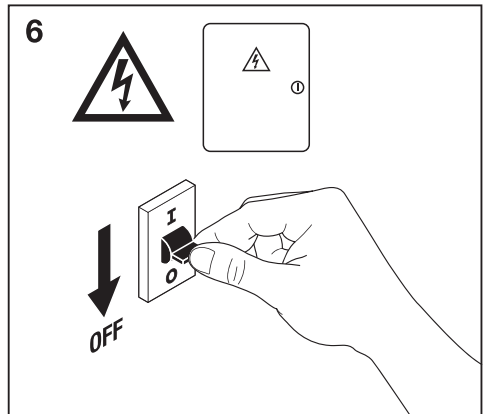

B16	B25	B32	C16	C25	C32
DL IP44 DN 90 4W 8XX WT	373	583	746	320	500	640
DL IP44 DN 115 8W 8XX WT	186	291	373	160	250	320
DL IP44 DN 165 13W 8XX WT	112	175	224	96	150	192
DL IP44 DN 190 18W 8XX WT	80	125	160	68	107	137
DL IP44 DN 215 24W 8XX WT	62	97	124	53	83	106
DL IP44 DN 215 30W 8XX WT	86	134	172	73	115	147