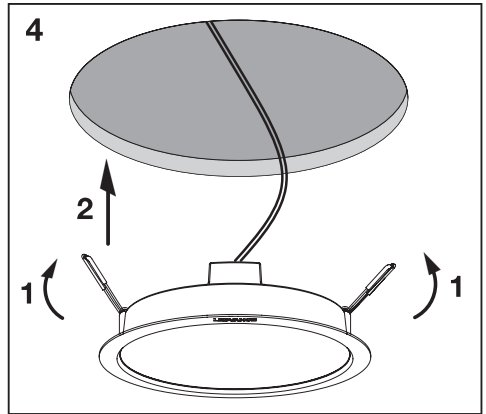

# DOWNLIGHT IP44

LEDVANCE

	EAN	Ø x h [mm]	W	V <sub>AC</sub>	Hz	lm	lm/W	K
DL IP44 DN 90 4W 830 WT	4058075702868	90 x 42	4	220-240	50/60	400	100	3000
DL IP44 DN 90 4W 840 WT	4058075702882	90 x 42	4	220-240	50/60	400	100	4000
DL IP44 DN 90 4W 865 WT	4058075702929	90 x 42	4	220-240	50/60	400	100	6500
DL IP44 DN 115 8W 830 WT	4058075702943	115 x 42	8	220-240	50/60	800	100	3000
DL IP44 DN 115 8W 840 WT	4058075702967	115 x 42	8	220-240	50/60	800	100	4000
DL IP44 DN 115 8W 865 WT	4058075703025	115 x 42	8	220-240	50/60	800	100	6500
DL IP44 DN 165 13W 830 WT	4058075703049	165 x 42	13	220-240	50/60	1300	100	3000
DL IP44 DN 165 13W 840 WT	4058075703087	165 x 42	13	220-240	50/60	1300	100	4000
DL IP44 DN 165 13W 865 WT	4058075703100	165 x 42	13	220-240	50/60	1300	100	6500
DL IP44 DN 190 18W 830 WT	4058075703124	190 x 42	18	220-240	50/60	1800	100	3000
DL IP44 DN 190 18W 840 WT	4058075703148	190 x 42	18	220-240	50/60	1800	100	4000
DL IP44 DN 190 18W 865 WT	4058075703179	190 x 42	18	220-240	50/60	1800	100	6500
DL IP44 DN 215 24W 830 WT	4058075703193	215 x 43	24	220-240	50/60	2400	100	3000
DL IP44 DN 215 24W 840 WT	4058075703223	215 x 43	24	220-240	50/60	2400	100	4000
DL IP44 DN 215 24W 865 WT	4058075703247	215 x 43	24	220-240	50/60	2400	100	6500
DL IP44 DN 215 30W 830 WT	4058075703285	215 x 43	30	220-240	50/60	3000	100	3000
DL IP44 DN 215 30W 840 WT	4058075703308	215 x 43	30	220-240	50/60	3000	100	4000
DL IP44 DN 215 30W 865 WT	4058075703322	215 x 43	30	220-240	50/60	3000	100	6500

Model	a [mm]	b [mm]	c [mm]	d [mm]	e [mm]	f [mm]	g [mm]	h [mm]
DL IP44 DN90	∅ 75	∅ 68	∅ 90	3-25	68	40	>60	>70
DL IP44 DN115	∅ 100	∅ 93	∅ 115	3-25	68	40	>60	>70
DL IP44 DN165	∅ 150	∅ 143	∅ 165	3-25	68	40	>60	>70
DL IP44 DN190	∅ 175	∅ 168	∅ 190	3-25	68	40	>60	>70
DL IP44 DN215	∅ 200	∅ 194	∅ 215	3-25	68	40	>60	>70