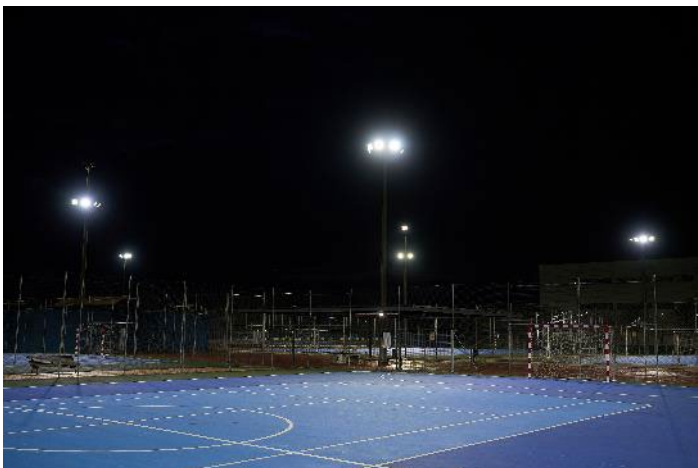

RESUMEN

Por encargo de la Universidad Rey Juan Carlos de Fuenlabrada, LEDVANCE ha diseñado y realizado una solución de iluminación potente y sostenible para once pistas de las instalaciones deportivas exteriores del campus. El total de 64 proyectores LED mejoran significativamente la calidad de la luz en las instalaciones para los atletas y también impresionan por su diseño robusto, alta eficiencia energética.

"La experiencia, la planificación y el servicio prestados por el equipo de LEDVANCE fueron competentes, orientados a los objetivos y altamente profesionales a lo largo de todo el proyecto. Y los usuarios de nuestras instalaciones deportivas también están encantados con la nueva iluminación de las pistas y campos deportivos."

Equipo técnico de la URJC

Pistas polivalentes totalmente iluminadas y listas para jugar.