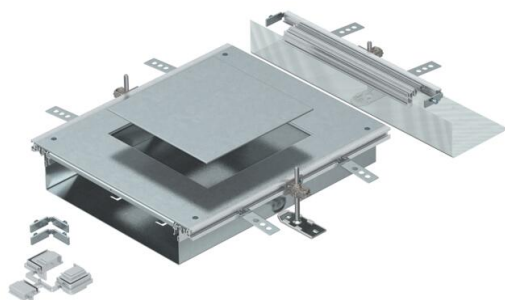

Karta charakterystyki technicznej

Jednostka dostawna dla GES9, wysokość 60-110 mm

Numery katalogowe: 7424904

Gotowa do montażu jednostka dostawna kanału, składająca się z pokrywy montażowej do kasety wielkości znamionowej 9, dwóch profili bocznych z korytem kablowym, profili wykładziny podłogowej, pokrywy z zamkniętym otworem montażowym i końcówki kanału. Zakres dostawy obejmuje 3 kątowniki mocujące o regulowanej wysokości, 3 kotwy do wylewki, 1 wspornik pokrywy i 1 podzespół do rozgałęzienia kąтового.

Otwór systemowy do montażu prostokątnej kasety wielkości znamionowej 9 lub 9/55.

St stal

FS ocynkowane metodą Sendzimira

Dane podstawow

Numery katalogowe	7424904
Typ	OKA-W A 6050 9
Oznaczenie 1	Gotowa jednostka montażowa
Oznaczenie 2	do OKA-W
Wytwórca	OBO
Materiał	Stal
Powierzchnia	cynkowana metodą Sendzimira
Norma powierzchni	DIN EN 10346
Najmniejsza jednostka sprzedaży	1
Jednostka opakowania	Sztuk
Ciężar	882 kg
Jednostka wagi	kg/100 szt.
Ślad węglowy CO ₂ (GWP) od kołyski po bramę	47,7356 kg CO ₂ e / 1 Sztuka

Karta charakterystyki technicznej

Jednostka dostawna dla GES9, wysokość 60-110 mm

Numery katalogowe: 7424904

Wymiary

Długość	473 mm
Szerokość	400 mm
Wymiar a	244 mm
Wymiar A	400 mm
Wymiar h	60 mm

Dane techniczne