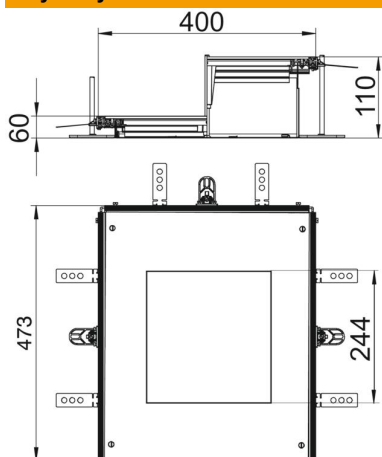

Karta charakterystyki technicznej

Jednostka dostawna dla GES9, wysokość 60-110 mm

Numery katalogowe: 7424904

Gotowa do montażu jednostka dostawna kanału, składająca się z pokrywy montażowej do kasety wielkości znamionowej 9, dwóch profili bocznych z korytem kablowym, profili wykładziny podłogowej, pokrywy z zamkniętym otworem montażowym i końcówki kanału. Zakres dostawy obejmuje 3 kątowniki mocujące o regulowanej wysokości, 3 kotwy do wylewki, 1 wspornik pokrywy i 1 podzespół do rozgałęzienia kąтового.

Otwór systemowy do montażu prostokątnej kasety wielkości znamionowej 9 lub 9/55.

St stal

FS ocynkowane metodą Sendzimira

Dane podstawow

Numery katalogowe	7424904
Typ	OKA-W A 6050 9
Oznaczenie 1	Gotowa jednostka montażowa
Oznaczenie 2	do OKA-W
Wytwórca	OBO
Materiał	Stal
Powierzchnia	cynkowana metodą Sendzimira
Norma powierzchni	DIN EN 10346
Najmniejsza jednostka sprzedaży	1
Jednostka opakowania	Sztuk
Ciężar	882 kg
Jednostka wagi	kg/100 szt.
Ślad węglowy CO ₂ (GWP) od kołyski po bramę	47,7356 kg CO ₂ e / 1 Sztuka

Karta charakterystyki technicznej

Jednostka dostawna dla GES9, wysokość 60-110 mm

Numery katalogowe: 7424904

Wymiary

Długość	473 mm
Szerokość	400 mm
Wymiar a	244 mm
Wymiar A	400 mm
Wymiar h	60 mm

Dane techniczne

Karta charakterystyki technicznej

Jednostka dostawna dla GES9, wysokość 60-110 mm

Numery katalogowe: 7424904

Dane techniczne

Pokrywa zdejmowana	tak
--------------------	-----