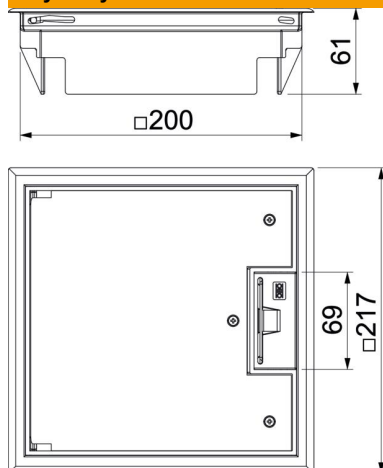

Ochronna ramka dywanowa, pokrywa składana i wyjście przewodu z poliamidu.

Wgłębienie dla wykładziny podłogowej w pokrywie 5 mm.
Do montażu maksymalnie 4 sztuk osprzętu z płytką centralną 50.

Może być również stosowana w połączeniu ze wspornikiem montażowym MT.
Można zamontować 2 płytki APMT5 na 4 urządzenia instalacyjne. Liczba urządzeń, które można zainstalować, zależy od typu urządzenia instalacyjnego.

PA Poliamid

Dane podstawow

Numery katalogowe	7405164
Typ	GES4 DB 7011
Oznaczenie 1	Kaseta zasilająca
Oznaczenie 2	do montażu w podłodze podw.
Wytwórca	OBO
Wymiar	222x222x65
Kolor	stalowo-szary; RAL 7011
Materiał	Poliamid
Najmniejsza jednostka sprzedaży	1
Jednostka opakowania	Sztuk
Ciężar	139,5 kg
Jednostka wagi	kg/100 szt.
Ślad węglowy CO ₂ (GWP) od kołyski po bramę	2,245 kg CO ₂ e / 1 Sztuka

Karta charakterystyki technicznej

Kaseta zasilająca GES4 do podłóg technicznych.

Numery katalogowe: 7405164

Wymiary

Dane techniczne

Liczba puszek instalacyjnych	2
Wykonanie	kwadratowa
Wersja, wyjście kablowe	Obrotowe wyjście przewodów
Rama ochronna wykładziny podłogowej	tak
Pielęgnacja podłogi	suchy
Możliwość montażu uszczelki	brak
Wysokość podłogi min.	73 mm
Odpowiednie do podłóg podwójnych	tak
Odpowiednie do zamkniętego kanału podpodłogowego związanego z posadzką	brak
Odpowiednie do podłóg drażnionych	tak
Odpowiednie do czyszczenia na mokro	brak
Odpowiednie do puszek podpodłogowych	250/350
Odpowiednie do kanałów podpodłogowych	brak
Wspornik urządzeń do mocowania puszek instalacyjnych	tak
Długość, wymiar zewnętrzny	217 mm
Długość, wymiar montażowy Z wgłębieniem na wykładzinę podłogową	200 mm
Wersja ram	Ochronna ramka dywanowa
Stopień ochrony (IP) w stanie używania, otwartym	IP 20
Stopień ochrony (IP) w stanie nieużywanym, zamkniętym	IP 20
Odporność kod IK	IK08
Wersja o zwiększonej wytrzymałości	brak