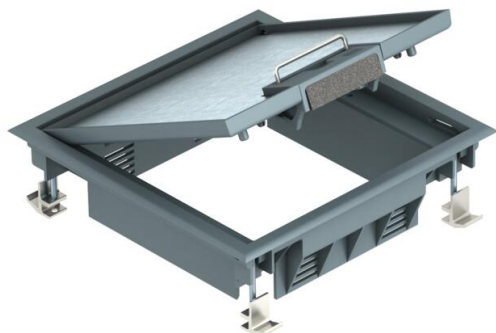

Karta charakterystyki technicznej

Kaseta zasilająca GES4 do podłóg technicznych.

Numery katalogowe: 7405164

Kaseta zasilająca na 4 sztuki osprzętu w 2 puszkach instalacyjnych UT do stosowania w podłogach technicznych. Uchwyt montażowy do podłóg o grubości płyty 50 mm.

Ochronna ramka dywanowa, pokrywa składana i wyjście przewodu z poliamidu.

Wgłębienie dla wykładziny podłogowej w pokrywie 5 mm.
Do montażu maksymalnie 4 sztuk osprzętu z płytką centralną 50.

Może być również stosowana w połączeniu ze wspornikiem montażowym MT.
Można zamontować 2 płytki APMT5 na 4 urządzenia instalacyjne. Liczba urządzeń, które można zainstalować, zależy od typu urządzenia instalacyjnego.

PA Poliamid

Dane podstawow

Numery katalogowe	7405164
Typ	GES4 DB 7011
Oznaczenie 1	Kaseta zasilająca
Oznaczenie 2	do montażu w podłodze podw.
Wytwórca	OBO
Wymiar	222x222x65
Kolor	stalowo-szary; RAL 7011
Materiał	Poliamid
Najmniejsza jednostka sprzedaży	1
Jednostka opakowania	Sztuk
Ciężar	139,5 kg
Jednostka wagi	kg/100 szt.
Ślad węglowy CO ₂ (GWP) od kołyski po bramę	2,245 kg CO ₂ e / 1 Sztuka