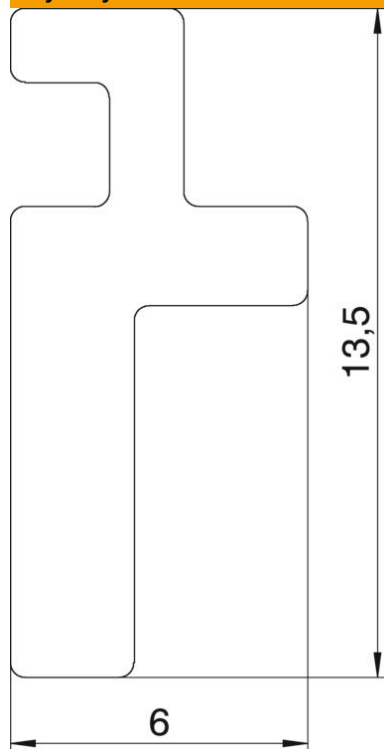

## Profil wykładziny podłogowej

Numery katalogowe: 7404220

Profil wykładziny podłogowej do systemu kanałów OKA-G i OKA-W. Zlicowany z podłogą lub wystający ponad na 3 mm, wkładany w profil boczny. Część zamienna.

### Dane podstawow

Numery katalogowe	7404220
Typ	OKA BA4 3
Oznaczenie 1	Profil dna kan.OKA-G i OKA-W
Oznaczenie 2	do syst. kanałów OKA2
Wytwórca	OBO
Wymiar	2400mm
Materiał	aluminium
Najmniejsza jednostka sprzedaży	2,4
Jednostka opakowania	Metr
Ciężar	10,3 kg
Jednostka wagi	kg/100 m
Ślad węglowy CO2 (GWP) od kołyski po bramę	1,2909 kg CO2e / 1 Metr

### Wymiary

Długość	2 400 mm
Szerokość	4 mm
Wysokość	13 mm