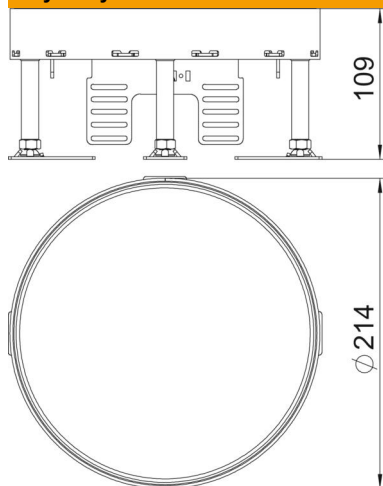

Karta charakterystyki technicznej

Regulowana kasetka do wysokich obciążeń, zaślepią, RKRSŁ, wielkość znamionowa R4, stal nierdzewna
Numery katalogowe: 7409074

Okrągła kasetka do wysokich obciążeń „zaślepią”, do zamknięcia otworu rewizyjnego wielkości znamionowej R4 w systemach kanałów i podłogach technicznych, czyszczonych na sucho i mokro. Klasa obciążeń 2 do 20 kN. Przeznaczona tylko do podłóg gładkich.

A2 stal nierdzewna 1.4301

Dane podstawowe

Numery katalogowe	7409074
Typ	RKR2 4SL2 V2 25
Oznaczenie 1	Kasetka do wys.obciąż.
Oznaczenie 2	rewizyjna 20 kN
Wytwórca	OBO
Wymiar	Ø215mm
Materiał	stal nierdzewna 1.4301
Najmniejsza jednostka sprzedaży	1
Jednostka opakowania	Sztuk
Ciężar	624 kg
Jednostka wagi	kg/100 szt.
Ślad węglowy CO2 (GWP) od kołyski po bramę	13,028 kg CO2e / 1 Sztuka

Karta charakterystyki technicznej

Regulowana kasetta do wysokich obciążeń, zaślepiona, RKRSL, wielkość znamionowa R4, stal nierdzewna
Numery katalogowe: 7409074

Wymiary

Wymiar h 109 mm

Dane techniczne

Ilość urządzeń do zabudowy	0
Wykonanie	okrągła
Wersja, wyjście kablowe	Bez wyjścia przewodów
Pielęgnacja podłogi	wilgotny
Możliwość odłączenia	brak
Wysokość podłogi maks.	159 mm
Wysokość podłogi min.	109 mm
Odpowiednie do podłóg podwójnych	tak
Odpowiednie do podłóg drażnionych	tak
Odpowiednie do puszek podpodłogowych	250/350
Wspornik urządzeń do mocowania puszek instalacyjnych	tak
Wielkość znamionowa puszek instalacyjnych	R4
Zakres regulacji maks.	159 mm
Zakres regulacji min.	109 mm
Stopień ochrony (IP) w stanie użytkowania, otwartym	IP 00
Stopień ochrony (IP) w stanie nieużywanym, zamkniętym	IP 44
Odporność kod IK	IK10
Wersja o zwiększonej wytrzymałości	tak
Klasa wytrzymałości	20 kN (OBO SL2)
Typ systemu montażu	UT3
Grubość wykładziny podłogowej	25 mm