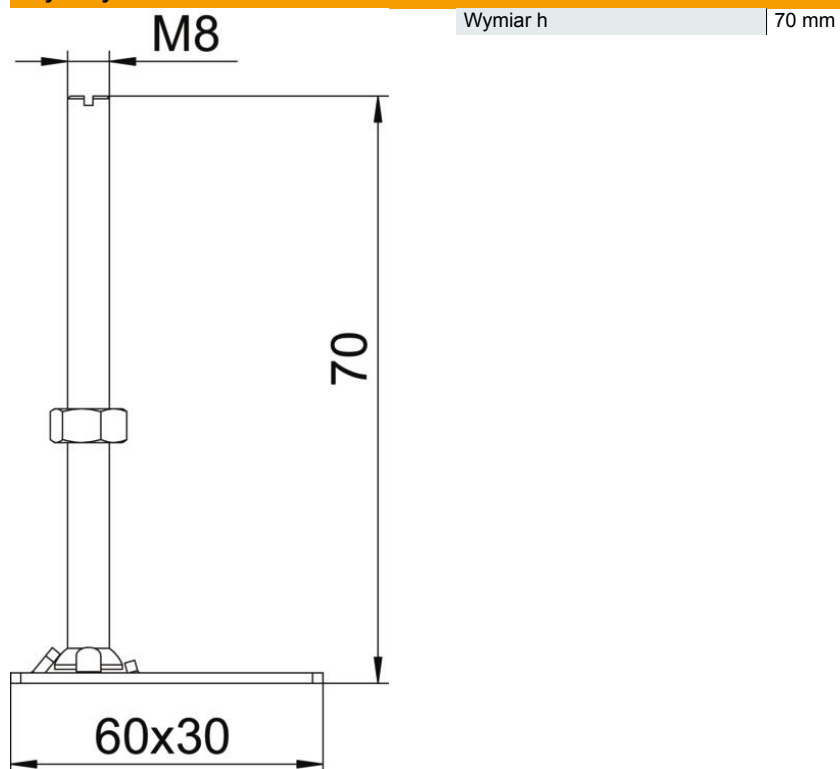

The following table shows the height-adjustment ranges of the height-adjustment units for the cassettes and the OKB trunking system. The stated height-adjustment ranges refer to the top edge of the raw floor to the top edge of the floor covering.

St stal

G cynkowane galwanicznie

Dane podstawow

Numery katalogowe	7405814
Typ	RK NEV2 70
Oznaczenie 1	Element niwelujący
Oznaczenie 2	do kasety i OKB
Wytwórca	OBO
Wymiar	M8x70mm
Materiał	Stal
Powierzchnia	cynkowane galwanicznie
Norma powierzchni	EN ISO 19598 / EN ISO 4042
Najmniejsza jednostka sprzedaży	1
Jednostka opakowania	Jednostka opakowania
Ciężar	20 kg
Jednostka wagi	kg/100 opak.
Ślad węglowy CO2 (GWP) od kołyski po bramę	0,5316 kg CO2e / 4 Sztuka

Karta charakterystyki technicznej

Element regulujący RKNEV2

Numery katalogowe: 7405814

Wymiary

Dane techniczne

Typ akcesoriów	inne
Zakres regulacji maks.	150 mm
Zakres regulacji min.	100 mm
Odpowiednie do kanałów	tak
Odpowiednie do kaset	tak
Z tłumieniem hałasu	brak
Materiał stopki	Metal