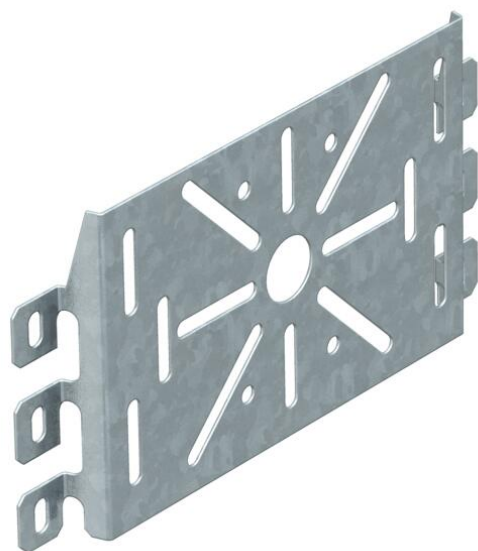

# Karta charakterystyki technicznej

## Płytki montażowa FS

Numery katalogowe: 7084870

Płyta montażowa do uniwersalnego zastosowania na ścianie bocznej koryt kablowych i siatkowych.  
Śruba mocująca FRS B 6x12, zamawiania oddzielnie.

**St** stal

### Dane podstawow

Numery katalogowe	7084870
Typ	MP 225 UNI FS
Oznaczenie 1	Płyta montażowa
Oznaczenie 2	uniwersalny, duży
Wytwórca	OBO
Wymiar	225x115
Kolor	cyjan
Materiał	Stal
Powierzchnia	cynkowana metodą Sendzimira
Norma powierzchni	DIN EN 10346
Najmniejsza jednostka sprzedaży	1
Jednostka opakowania	Sztuk
Ciężar	20 kg
Jednostka wagi	kg/100 szt.
Ślad węglowy CO2 (GWP) od kołyski po bramę	0,5329 kg CO2e / 1 Sztuka

### Wymiary

Szerokość	225 mm
Szerokość	8,86 in
Wysokość	115 mm
Grubość blachy	1 mm