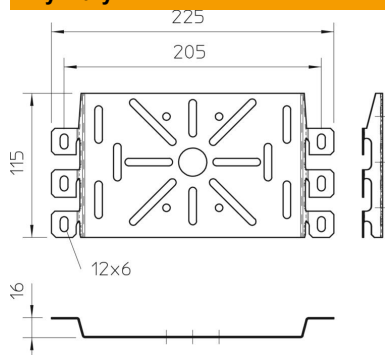

### Dane podstawow

Numery katalogowe	7084870
Typ	MP 225 UNI FS
Oznaczenie 1	Płyta montażowa
Oznaczenie 2	uniwersalny, duży
Wytwórca	OBO
Wymiar	225x115
Kolor	cyjan
Materiał	Stal
Powierzchnia	cynkowana metodą Sendzimira
Norma powierzchni	DIN EN 10346
Najmniejsza jednostka sprzedaży	1
Jednostka opakowania	Sztuk
Ciężar	20 kg
Jednostka wagi	kg/100 szt.
Ślad węglowy CO2 (GWP) od kołyski po bramę	0,5329 kg CO2e / 1 Sztuka

### Wymiary

Szerokość	225 mm
Szerokość	8,86 in
Wysokość	115 mm
Grubość blachy	1 mm