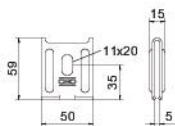

Karta charakterystyki technicznej

Uchwyt ścienny-stropowy FS

Numery katalogowe: 6437109

Mocowanie ścienne do bezpośredniego zamocowania korytek siatkowych o wysokości boku 55 mm na ścianie.

Jako mocowanie ścienne do maks. szerokości korytka siatkowego 200 mm.

Jako zawieszenie centralne do maks. szerokości korytka siatkowego 200 mm.

Jako zawieszenie wahlwe od szerokości 300 mm.

St stal

FS ocynkowane metodą Sendzimira

Dane podstawow

Numery katalogowe	6437109
Typ	K 12 1818 FS
Oznaczenie 1	Mocowanie ścienne
Oznaczenie 2	do korytek siatkowych
Wytwórca	OBO
Wymiar	50x59
Kolor	cyjan
Materiał	Stal
Powierzchnia	cynkowana metodą Sendzimira
Norma powierzchni	DIN EN 10346
Najmniejsza jednostka sprzedaży	25
Jednostka opakowania	Sztuk
Ciężar	7,8 kg
Jednostka wagi	kg/100 szt.
Ślad węglowy CO ₂ (GWP) od kołyski po bramę	0,283 kg CO ₂ e / 1 Sztuka

Karta charakterystyki technicznej

Uchwyt ściennie-stropowy FS

Numery katalogowe: 6437109

Wymiary

Dane techniczne

Stal nierdzewna, wytrawiana | brak