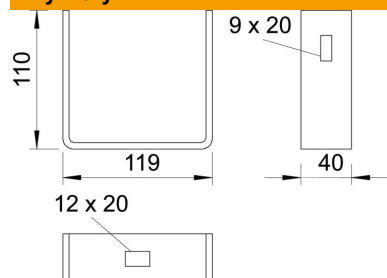

### Dane podstawow

Numery katalogowe	6356362
Typ	BF 140 10 FT
Oznaczenie 1	Kolek mocujący
Oznaczenie 2	do słupa przyłączy silnika
Wytwórca	OBO
Kolor	cyjan
Materiał	Stal
Powierzchnia	cynkowana metodą zanurzeniową
Norma powierzchni	DIN EN ISO 1461
Najmniejsza jednostka sprzedaży	10
Jednostka opakowania	Sztuk
Ciężar	50 kg
Jednostka wagi	kg/100 szt.
Ślad węglowy CO <sub>2</sub> (GWP) od kołyski po bramę	1,2836 kg CO <sub>2</sub> e / 1 Sztuka

### Wymiary

Długość	110 mm
Szerokość	119 mm
Wysokość	40 mm