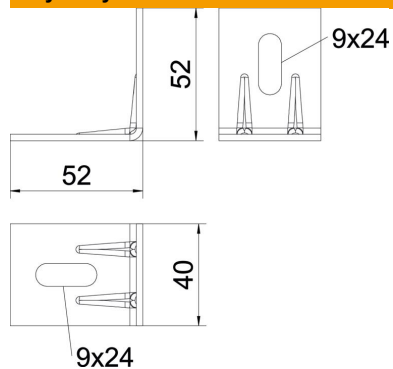

Dane podstawow

Numery katalogowe	6343104
Typ	K 6 101 FT
Oznaczenie 1	Kątownik sufitowy
Wytwórca	OBO
Kolor	cyjan
Materiał	Stal
Powierzchnia	cynkowana metodą zanurzeniową
Norma powierzchni	DIN EN ISO 1461
Najmniejsza jednostka sprzedaży	40
Jednostka opakowania	Sztuk
Ciężar	7 kg
Jednostka wagi	kg/100 szt.
Ślad węglowy CO ₂ (GWP) od kołyski po bramę	0,1675 kg CO ₂ e / 1 Sztuka

Karta charakterystyki technicznej

Kątownik sufitowy K6 FT

Numery katalogowe: 6343104

Wymiary

Wymiar	52x52
Długość	40 mm
Szerokość	52 mm
Wysokość	2,05 in
Wysokość	2,05 in