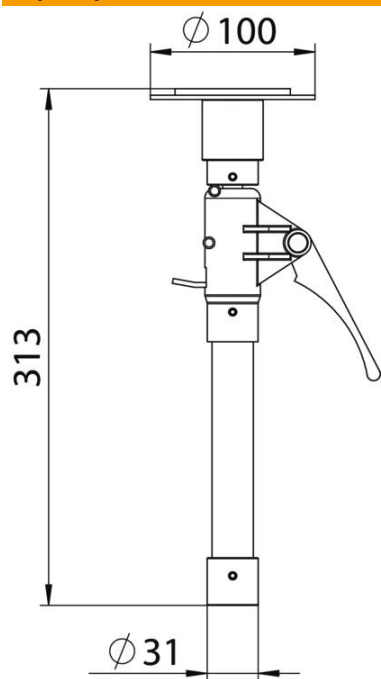

Karta charakterystyki technicznej

Uchwyt teleskopowy

Numery katalogowe: 6290189

Element mocujący kolumnę zasilającą do sufitu. Zakres regulacji wysokości pomiędzy 313 mm (długość podstawowa) a 480 mm.

Alu aluminium

Dane podstawow

Numery katalogowe	6290189
Typ	ISSDV
Oznaczenie 1	Uchwyt sufitowy
Oznaczenie 2	do ISS f
Wytwórca	OBO
Wymiar	313x31
Kolor	alumiowy
Materiał	aluminium
Najmniejsza jednostka sprzedaży	1
Jednostka opakowania	Sztuk
Ciężar	70 kg
Jednostka wagi	kg/100 szt.
Ślad węglowy CO2 (GWP) od kołyski po bramę	3,3324 kg CO2e / 1 Sztuka

Karta charakterystyki technicznej

Uchwyt teleskopowy

Numery katalogowe: 6290189

Wymiary

Długość	313 mm
Szerokość	31 mm
Wysokość	31 mm

Dane techniczne

Rodzaj mocowania	wtykowe
Bezhalogenowy	tak