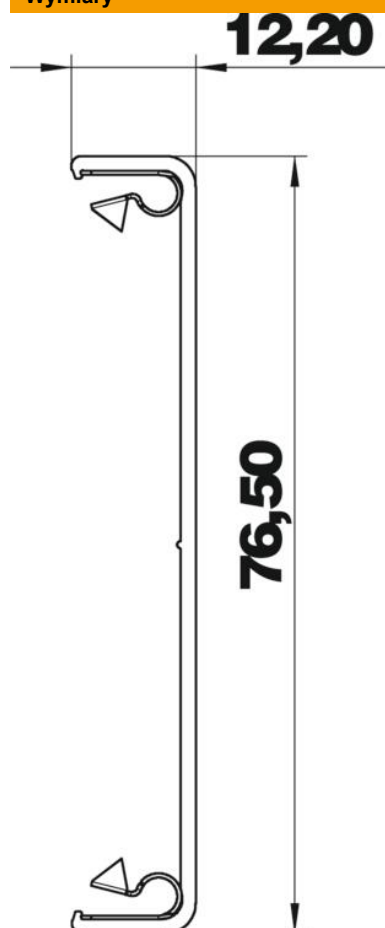

Karta charakterystyki technicznej

Pokrywa

Numery katalogowe: 6279720

Pokrywa do zamknięcia kanałów podparapetowych Rapid GA oraz kolumn zasilających z otworem systemowym 76,5. Do mechanicznego i elektrycznego łączenia pokrywy i podstaw kanałów / kolumn służy uchwyt blokujący typ RKV3V. Na każdą długość handlową (2000 mm) przypada 6 wstępnie zmontowanych uchwytów blokujących w komplecie.

Alu aluminium

Dane podstawow

Numery katalogowe	6279720
Typ	GA-OTRW
Oznaczenie 1	Pokrywa
Wytwórca	OBO
Wymiar	12x76,5x2000
Kolor	czysta biel; RAL 9010
Materiał	aluminium
Najmniejsza jednostka sprzedaży	2
Jednostka opakowania	Metr
Ciężar	38,3 kg
Jednostka wagi	kg/100 m
Ślad węglowy CO ₂ (GWP) od kołyski po bramę	4,9227 kg CO ₂ e / 1 Metr

Karta charakterystyki technicznej

Pokrywa

Numery katalogowe: 6279720

Wymiary

Długość	2 000 mm
Szerokość	76,5 mm
Wysokość	12 mm

Dane techniczne

Wykonanie	gładka
Bezhalogenowy	tak
Rodzaj montażu pokryw	Położenie wewnętrzne
Stopień ochrony	IP 30
Folia ochronna	tak
Odporność kod IK	IK10
Zakres temperatur maks.	60 °C
Zakres temperatur min.	-25 °C