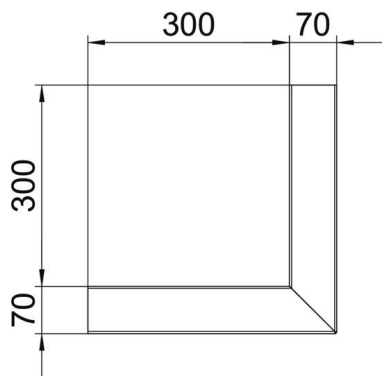

Karta charakterystyki technicznej

Naroże zewnętrzne, symetryczne, do kanału podparapetowego Rapid 80 typ GS-S70170

Numery katalogowe: 6277610

Naroże zewnętrzne do zmiany kierunków kanałów podparapetowych GS.

St stal

Dane podstawow

Numery katalogowe	6277610
Typ	GS-SA70170RW
Oznaczenie 1	Naroże zewnętrzne
Oznaczenie 2	symetryczne
Wytwórca	OBO
Wymiar	70x170x300
Kolor	czysta biel; RAL 9010
Materiał	Stal
Najmniejsza jednostka sprzedaży	1
Jednostka opakowania	Sztuk
Ciężar	236 kg
Jednostka wagi	kg/100 szt.
Ślad węglowy CO ₂ (GWP) od kołyski po bramę	7,0441 kg CO ₂ e / 1 Sztuka

Karta charakterystyki technicznej

Naroże zewnętrzne, symetryczne, do kanału podparapetowego Rapid 80 typ GS-S70170

Numery katalogowe: 6277610

Wymiary

Długość	300 mm
Szerokość	170 mm
Wysokość	70 mm

Dane techniczne

Ilość pokryw	1
Wykonanie	Podstawa
dla szerokości kanału	170 mm
do wysokości kanału	70 mm
Bezhalogenowy	tak
Klamra mocująca kable	brak
Łącznik kanału EÜK	brak
Rodzaj montażu pokryw	Położenie wewnętrzne
Perforacja montażowa w dnie	tak
Szerokość pokrywy	76,5 mm
Stopień ochrony	IP 30
Folia ochronna	tak
Odporność kod IK	IK10
Symetryczne	tak
Zakres temperatur maks.	60 °C
Zakres temperatur min.	-25 °C
Zakres kąta min.	90 mm