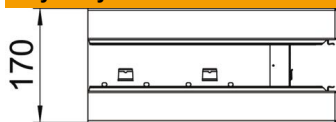

Karta charakterystyki technicznej

Naroże zewnętrzne, symetryczne, do kanału podparapetowego Rapid 80 typ GS-S70170

Numery katalogowe: 6277610

Naroże zewnętrzne do zmiany kierunków kanałów podparapetowych GS.

St stal

Dane podstawow

Numery katalogowe	6277610
Typ	GS-SA70170RW
Oznaczenie 1	Naroże zewnętrzne
Oznaczenie 2	symetryczne
Wytwórca	OBO
Wymiar	70x170x300
Kolor	czysta biel; RAL 9010
Materiał	Stal
Najmniejsza jednostka sprzedaży	1
Jednostka opakowania	Sztuk
Ciężar	236 kg
Jednostka wagi	kg/100 szt.
Ślad węglowy CO ₂ (GWP) od kołyski po bramę	7,0441 kg CO ₂ e / 1 Sztuka

Karta charakterystyki technicznej

Naroże zewnętrzne, symetryczne, do kanału podparapetowego Rapid 80 typ GS-S70170

Numery katalogowe: 6277610

Wymiary

Długość	300 mm
Szerokość	170 mm
Wysokość	70 mm

Dane techniczne

Ilość pokryw	1
Wykonanie	Podstawa
dla szerokości kanału	170 mm
do wysokości kanału	70 mm
Bezhalogenowy	tak
Klamra mocująca kable	brak
Łącznik kanału EÜK	brak
Rodzaj montażu pokryw	Położenie wewnętrzne
Perforacja montażowa w dnie	tak
Szerokość pokrywy	76,5 mm
Stopień ochrony	IP 30
Folia ochronna	tak
Odporność kod IK	IK10
Symetryczne	tak
Zakres temperatur maks.	60 °C
Zakres temperatur min.	-25 °C
Zakres kąta min.	90 mm