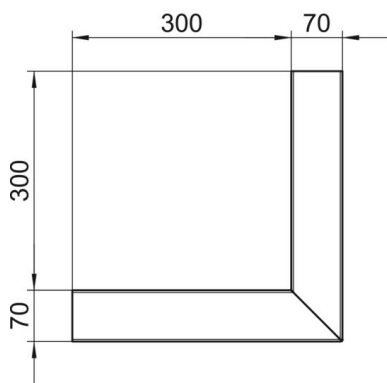

Numery katalogowe	6277210
Typ	GS-SA70130RW
Oznaczenie 1	Naroże zewnętrzne
Oznaczenie 2	symetryczne
Wytwórca	OBO
Wymiar	70x130x300
Kolor	czysta biel; RAL 9010
Materiał	Stal
Najmniejsza jednostka sprzedaży	1
Jednostka opakowania	Sztuk
Ciężar	193 kg
Jednostka wagi	kg/100 szt.
Ślad węglowy CO2 (GWP) od kołyski po bramę	7,1473 kg CO2e / 1 Sztuka

Karta charakterystyki technicznej

Naroże zewnętrzne, do kanału podparapetowego Rapid 80
typ GS-S70130
Numery katalogowe: 6277210

Wymiary

Długość	300 mm
Szerokość	130 mm
Wysokość	70 mm

Dane techniczne

Ilość pokryw	1
Wykonanie	Podstawa
dla szerokości kanału	130 mm
do wysokości kanału	70 mm
Bezhalogenowy	tak
Klamra mocująca kable	brak
Łącznik kanału EÜK	brak
Rodzaj montażu pokryw	Położenie wewnętrzne
Perforacja montażowa w dnie	tak
Szerokość pokrywy	76,5 mm
Stopień ochrony	IP 30
Folia ochronna	tak
Odporność kod IK	IK10
Symetryczne	tak
Zakres temperatur maks.	60 °C
Zakres temperatur min.	-25 °C
Zakres kąta min.	90 mm