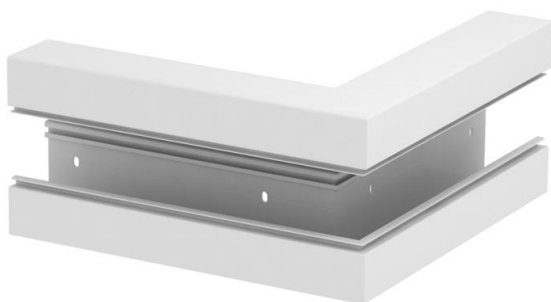

Karta charakterystyki technicznej

Naroże zewnętrzne, Naroże zewnętrzne, do kanału podparapetowego Rapid 80 typ GK-70170

Numery katalogowe: 6274710

Naroże zewnętrzne do zmiany kierunków kanałów podparapetowych GK.
Pokrywę należy zamawiać osobno.

PVC polichlorek winylu

Dane podstawow

Numery katalogowe	6274710
Typ	GK-A70170RW
Oznaczenie 1	Naroże zewnętrzne
Wytwórca	OBO
Wymiar	70x170mm
Kolor	czysta biel; RAL 9010
Materiał	Polichlorek winylu
Najmniejsza jednostka sprzedaży	1
Jednostka opakowania	Sztuk
Ciężar	149 kg
Jednostka wagi	kg/100 szt.
Ślad węglowy CO2 (GWP) od kołyski po bramę	2,9665 kg CO2e / 1 Sztuka

Karta charakterystyki technicznej

Naroże zewnętrzne, Naroże zewnętrzne, do kanału podparapetowego Rapid 80 typ GK-70170

Numery katalogowe: 6274710

Wymiary

Długość	270 mm
Szerokość	170 mm
Wysokość	70 mm

Dane techniczne

Ilość pokryw	1
Wykonanie	Podstawa
Bezhalogenowy	brak
Klamra mocująca kable	brak
Łącznik kanału EÜK	brak
Rodzaj montażu pokryw	Położenie wewnętrzne
Perforacja montażowa w dnie	tak
Szerokość pokrywy	76,5 mm
Szerokość pokrywy 2	0 mm
Szerokość pokrywy 3	0 mm
Stopień ochrony	IP 30
Folia ochronna	tak
Odporność kod IK	IK08
Symetryczne	tak
Zakres temperatur maks.	60 °C
Zakres temperatur min.	-15 °C
Zakres kąta maks.	90 mm
Zakres kąta min.	90 mm