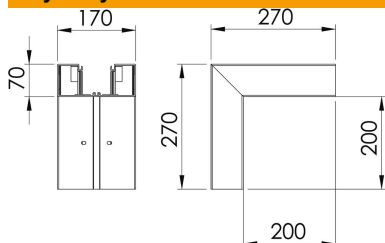

PVC polichlorek winylu

Dane podstawow

Numery katalogowe	6274710
Typ	GK-A70170RW
Oznaczenie 1	Naroże zewnętrzne
Wytwórca	OBO
Wymiar	70x170mm
Kolor	czysta biel; RAL 9010
Materiał	Polichlorek winylu
Najmniejsza jednostka sprzedaży	1
Jednostka opakowania	Sztuk
Ciężar	149 kg
Jednostka wagi	kg/100 szt.
Ślad węglowy CO2 (GWP) od kołyski po bramę	2,9665 kg CO2e / 1 Sztuka

Karta charakterystyki technicznej

Naroże zewnętrzne, Naroże zewnętrzne, do kanału podparapetowego Rapid 80 typ GK-70170

Numery katalogowe: 6274710

Wymiary

Długość	270 mm
Szerokość	170 mm
Wysokość	70 mm

Dane techniczne

Ilość pokryw	1
Wykonanie	Podstawa
Bezhalogenowy	brak
Klamra mocująca kable	brak
Łącznik kanału EÜK	brak
Rodzaj montażu pokryw	Położenie wewnętrzne
Perforacja montażowa w dnie	tak
Szerokość pokrywy	76,5 mm
Szerokość pokrywy 2	0 mm
Szerokość pokrywy 3	0 mm
Stopień ochrony	IP 30
Folia ochronna	tak
Odporność kod IK	IK08
Symetryczne	tak
Zakres temperatur maks.	60 °C
Zakres temperatur min.	-15 °C
Zakres kąta maks.	90 mm
Zakres kąta min.	90 mm