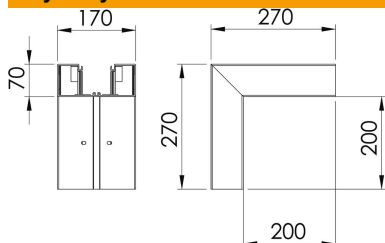

PVC polichlorek winylu

Dane podstawow

Numery katalogowe	6274712
Typ	GK-A70170LGR
Oznaczenie 1	Naroże zewnętrzne
Wytwórca	OBO
Wymiar	70x170mm
Kolor	jasnoszary; RAL 7035
Materiał	Polichlorek winylu
Najmniejsza jednostka sprzedaży	1
Jednostka opakowania	Sztuk
Ciężar	149 kg
Jednostka wagi	kg/100 szt.
Ślad węglowy CO2 (GWP) od kołyski po bramę	3,0554 kg CO2e / 1 Sztuka

Karta charakterystyki technicznej

Naroże zewnętrzne, Naroże zewnętrzne, do kanału podparapetowego Rapid 80 typ GK-70170

Numery katalogowe: 6274712

Wymiary

Długość	270 mm
Szerokość	170 mm
Wysokość	70 mm

Dane techniczne

Ilość pokryw	1
Wykonanie	Podstawa
Bezhalogenowy	brak
Klamra mocująca kable	brak
Łącznik kanału EÜK	brak
Rodzaj montażu pokryw	Położenie wewnętrzne
Perforacja montażowa w dnie	tak
Szerokość pokrywy	76,5 mm
Szerokość pokrywy 2	0 mm
Szerokość pokrywy 3	0 mm
Stopień ochrony	IP 30
Folia ochronna	tak
Odporność kod IK	IK08
Symetryczne	tak
Zakres temperatur maks.	60 °C
Zakres temperatur min.	-15 °C
Zakres kąta maks.	90 mm
Zakres kąta min.	90 mm