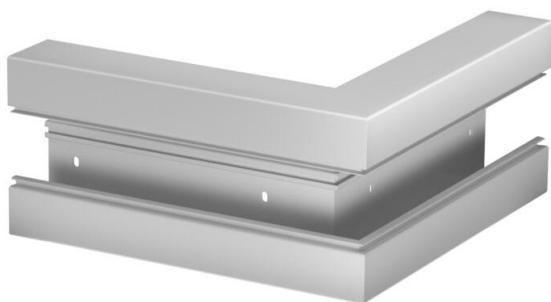

Karta charakterystyki technicznej

Naroże zewnętrzne, Naroże zewnętrzne, do kanału podparapetowego Rapid 80 typ GK-70170

Numery katalogowe: 6274712

Naroże zewnętrzne do zmiany kierunków kanałów podparapetowych GK.
Pokrywę należy zamawiać osobno.

PVC polichlorek winylu

Dane podstawow

Numery katalogowe	6274712
Typ	GK-A70170LGR
Oznaczenie 1	Naroże zewnętrzne
Wytwórca	OBO
Wymiar	70x170mm
Kolor	jasnoszary; RAL 7035
Materiał	Polichlorek winylu
Najmniejsza jednostka sprzedaży	1
Jednostka opakowania	Sztuk
Ciężar	149 kg
Jednostka wagi	kg/100 szt.
Ślad węglowy CO2 (GWP) od kołyski po bramę	3,0554 kg CO2e / 1 Sztuka

Karta charakterystyki technicznej

Naroże zewnętrzne, Naroże zewnętrzne, do kanału podparapetowego Rapid 80 typ GK-70170

Numery katalogowe: 6274712

Wymiary

Długość	270 mm
Szerokość	170 mm
Wysokość	70 mm

Dane techniczne

Ilość pokryw	1
Wykonanie	Podstawa
Bezhalogenowy	brak
Klamra mocująca kable	brak
Łącznik kanału EÜK	brak
Rodzaj montażu pokryw	Położenie wewnętrzne
Perforacja montażowa w dnie	tak
Szerokość pokrywy	76,5 mm
Szerokość pokrywy 2	0 mm
Szerokość pokrywy 3	0 mm
Stopień ochrony	IP 30
Folia ochronna	tak
Odporność kod IK	IK08
Symetryczne	tak
Zakres temperatur maks.	60 °C
Zakres temperatur min.	-15 °C
Zakres kąta maks.	90 mm
Zakres kąta min.	90 mm