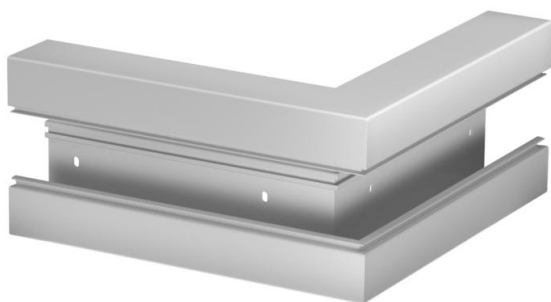

# Karta charakterystyki technicznej

Naroże zewnętrzne, Naroże zewnętrzne, do kanału podparapetowego Rapid 80 typ GK-70170

Numery katalogowe: 6274712

Naroże zewnętrzne do zmiany kierunków kanałów podparapetowych GK.  
Pokrywę należy zamawiać osobno.

**PVC** polichlorek winylu

## Dane podstawow

Numery katalogowe	6274712
Typ	GK-A70170LGR
Oznaczenie 1	Naroże zewnętrzne
Wytwórca	OBO
Wymiar	70x170mm
Kolor	jasnoszary; RAL 7035
Materiał	Polichlorek winylu
Najmniejsza jednostka sprzedaży	1
Jednostka opakowania	Sztuk
Ciężar	149 kg
Jednostka wagi	kg/100 szt.

## Wymiary

Długość	270 mm
Szerokość	170 mm
Wysokość	70 mm