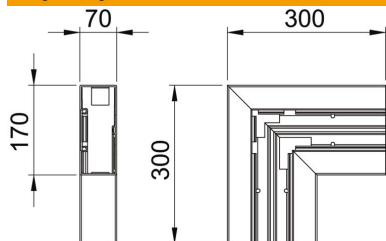

PVC polichlorek winylu

Dane podstawow

Numery katalogowe	6274720
Typ	GK-F70170RW
Oznaczenie 1	Naroże płaskie
Wytwórca	OBO
Wymiar	70x170mm
Kolor	czysta biel; RAL 9010
Materiał	Polichlorek winylu
Najmniejsza jednostka sprzedaży	1
Jednostka opakowania	Sztuk
Ciężar	91 kg
Jednostka wagi	kg/100 szt.
Ślad węglowy CO2 (GWP) od kołyski po bramę	3,1911 kg CO2e / 1 Sztuka

Karta charakterystyki technicznej

Naroże płaskie, Naroże zewnętrzne, do kanału podparape-
towego Rapid 80 typ GK-70170

Numery katalogowe: 6274720

Wymiary

Długość	300 mm
Szerokość	170 mm
Wysokość	70 mm

Dane techniczne

Ilość pokryw	1
Wykonanie	Podstawa
dla szerokości kanału	170 mm
do wysokości kanału	70 mm
Bezhalogenowy	brak
Klamra mocująca kable	brak
Łącznik kanału EÜK	brak
Rodzaj montażu pokryw	Położenie wewnętrzne
Perforacja montażowa w dnie	tak
Szerokość pokrywy	76,5 mm
Szerokość pokrywy 2	0 mm
Szerokość pokrywy 3	0 mm
Zmiana kierunku	pionowy, wznoszący/opadający
Stopień ochrony	IP 30
Folia ochronna	tak
Odporność kod IK	IK08
Symetryczne	tak
Zakres temperatur maks.	60 °C
Zakres temperatur min.	-15 °C
Zakres kąta maks.	90 mm
Zakres kąta min.	90 mm