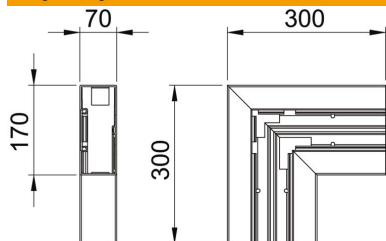

PVC polichlorek winylu

Dane podstawow

Numery katalogowe	6274722
Typ	GK-F70170LGR
Oznaczenie 1	Naroże płaskie
Wytwórca	OBO
Wymiar	70x170mm
Kolor	jasnoszary; RAL 7035
Materiał	Polichlorek winylu
Najmniejsza jednostka sprzedaży	1
Jednostka opakowania	Sztuk
Ciężar	91 kg
Jednostka wagi	kg/100 szt.
Ślad węglowy CO2 (GWP) od kołyski po bramę	3,2635 kg CO2e / 1 Sztuka

Karta charakterystyki technicznej

Naroże płaskie, Naroże zewnętrzne, do kanału podparape-
towego Rapid 80 typ GK-70170

Numery katalogowe: 6274722

Wymiary

Długość	300 mm
Szerokość	170 mm
Wysokość	70 mm

Dane techniczne

Ilość pokryw	1
Wykonanie	Podstawa
dla szerokości kanału	170 mm
do wysokości kanału	70 mm
Bezhalogenowy	brak
Klamra mocująca kable	brak
Łącznik kanału EÜK	brak
Rodzaj montażu pokryw	Położenie wewnętrzne
Perforacja montażowa w dnie	tak
Szerokość pokrywy	76,5 mm
Szerokość pokrywy 2	0 mm
Szerokość pokrywy 3	0 mm
Zmiana kierunku	pionowy, wznoszący/opadający
Stopień ochrony	IP 30
Folia ochronna	tak
Odporność kod IK	IK08
Symetryczne	tak
Zakres temperatur maks.	60 °C
Zakres temperatur min.	-15 °C
Zakres kąta maks.	90 mm
Zakres kąta min.	90 mm