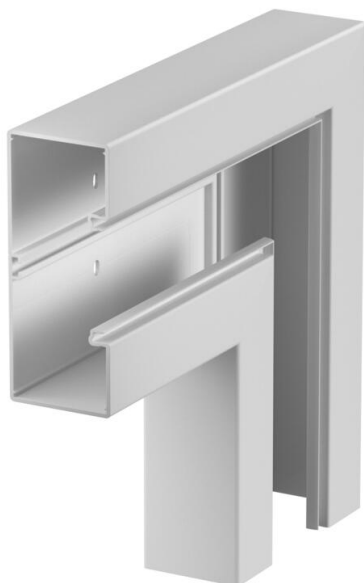

Karta charakterystyki technicznej

Naroże płaskie, Naroże zewnętrzne, do kanału podparapetowego Rapid 80 typ GK-70170

Numery katalogowe: 6274722

Naroże płaskie do zmiany kierunków kanałów podparapetowych GK. Pokrywę należy zamawiać osobno.

PVC polichlorek winylu

Dane podstawow

Numery katalogowe	6274722
Typ	GK-F70170LGR
Oznaczenie 1	Naroże płaskie
Wytwórca	OBO
Wymiar	70x170mm
Kolor	jasnoszary; RAL 7035
Materiał	Polichlorek winylu
Najmniejsza jednostka sprzedaży	1
Jednostka opakowania	Sztuk
Ciężar	91 kg
Jednostka wagi	kg/100 szt.
Ślad węglowy CO2 (GWP) od kołyski po bramę	3,2635 kg CO2e / 1 Sztuka

Karta charakterystyki technicznej

Naroże płaskie, Naroże zewnętrzne, do kanału podparape-
towego Rapid 80 typ GK-70170

Numery katalogowe: 6274722

Wymiary

Długość	300 mm
Szerokość	170 mm
Wysokość	70 mm

Dane techniczne

Ilość pokryw	1
Wykonanie	Podstawa
dla szerokości kanału	170 mm
do wysokości kanału	70 mm
Bezhalogenowy	brak
Klamra mocująca kable	brak
Łącznik kanału EÜK	brak
Rodzaj montażu pokryw	Położenie wewnętrzne
Perforacja montażowa w dnie	tak
Szerokość pokrywy	76,5 mm
Szerokość pokrywy 2	0 mm
Szerokość pokrywy 3	0 mm
Zmiana kierunku	pionowy, wznoszący/opadający
Stopień ochrony	IP 30
Folia ochronna	tak
Odporność kod IK	IK08
Symetryczne	tak
Zakres temperatur maks.	60 °C
Zakres temperatur min.	-15 °C
Zakres kąta maks.	90 mm
Zakres kąta min.	90 mm