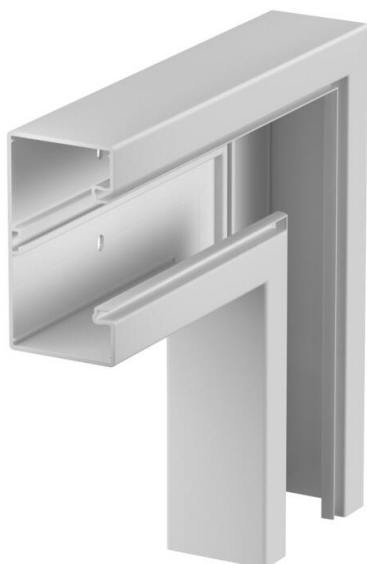

Karta charakterystyki technicznej

Naroże płaskie, do kanału podparapetowego Rapid 80 typ
GK-70130

Numery katalogowe: 6274522

Naroże płaskie do zmiany kierunków kanałów podparapetowych GK.
Pokrywę należy zamawiać osobno.

PVC polichlorek winylu

Dane podstawow

Numery katalogowe	6274522
Typ	GK-F70130LGR
Oznaczenie 1	Naroże płaskie
Wytwórca	OBO
Wymiar	70x130mm
Kolor	jasnoszary; RAL 7035
Materiał	Polichlorek winylu
Najmniejsza jednostka sprzedaży	1
Jednostka opakowania	Sztuk
Ciężar	83 kg
Jednostka wagi	kg/100 szt.
Ślad węglowy CO2 (GWP) od kołyski po bramę	3,1157 kg CO2e / 1 Sztuka

Karta charakterystyki technicznej

Naroże płaskie, do kanału podparapetowego Rapid 80 typ
GK-70130

Numery katalogowe: 6274522

Wymiary

Długość	300 mm
Szerokość	130 mm
Wysokość	70 mm

Dane techniczne

Ilość pokryw	1
Wykonanie	Podstawa
dla szerokości kanału	130 mm
do wysokości kanału	70 mm
Bezhalogenowy	brak
Klamra mocująca kable	brak
Łącznik kanału EÜK	brak
Rodzaj montażu pokryw	Położenie wewnętrzne
Perforacja montażowa w dnie	tak
Szerokość pokrywy	76,5 mm
Szerokość pokrywy 2	0 mm
Szerokość pokrywy 3	0 mm
Zmiana kierunku	pionowy, wznoszący/opadający
Stopień ochrony	IP 30
Folia ochronna	tak
Odporność kod IK	IK08
Symetryczne	tak
Zakres temperatur maks.	60 °C
Zakres temperatur min.	-15 °C
Zakres kąta maks.	90 mm
Zakres kąta min.	90 mm