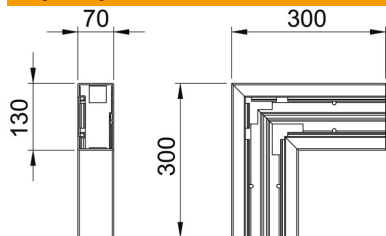

Karta charakterystyki technicznej

Naroże płaskie, do kanału podparapetowego Rapid 80 typ
GK-70130

Numery katalogowe: 6274522

Naroże płaskie do zmiany kierunków kanałów podparapetowych GK.
Pokrywę należy zamawiać osobno.

PVC polichlorek winylu

Dane podstawow

Numery katalogowe	6274522
Typ	GK-F70130LGR
Oznaczenie 1	Naroże płaskie
Wytwórca	OBO
Wymiar	70x130mm
Kolor	jasnoszary; RAL 7035
Materiał	Polichlorek winylu
Najmniejsza jednostka sprzedaży	1
Jednostka opakowania	Sztuk
Ciężar	83 kg
Jednostka wagi	kg/100 szt.
Ślad węglowy CO2 (GWP) od kołyski po bramę	3,1157 kg CO2e / 1 Sztuka

Karta charakterystyki technicznej

Naroże płaskie, do kanału podparapetowego Rapid 80 typ
GK-70130

Numery katalogowe: 6274522

Wymiary

Długość	300 mm
Szerokość	130 mm
Wysokość	70 mm

Dane techniczne

Ilość pokryw	1
Wykonanie	Podstawa
dla szerokości kanału	130 mm
do wysokości kanału	70 mm
Bezhalogenowy	brak
Klamra mocująca kable	brak
Łącznik kanału EÜK	brak
Rodzaj montażu pokryw	Położenie wewnętrzne
Perforacja montażowa w dnie	tak
Szerokość pokrywy	76,5 mm
Szerokość pokrywy 2	0 mm
Szerokość pokrywy 3	0 mm
Zmiana kierunku	pionowy, wznoszący/opadający
Stopień ochrony	IP 30
Folia ochronna	tak
Odporność kod IK	IK08
Symetryczne	tak
Zakres temperatur maks.	60 °C
Zakres temperatur min.	-15 °C
Zakres kąta maks.	90 mm
Zakres kąta min.	90 mm