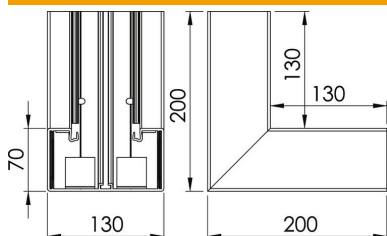

Dane podstawow

Numery katalogowe	6274542
Typ	GK-I70130LGR
Oznaczenie 1	Naroże wewnętrzne
Wytwórca	OBO
Wymiar	70x130mm
Kolor	jasnoszary; RAL 7035
Materiał	Polichlorek winylu
Najmniejsza jednostka sprzedaży	1
Jednostka opakowania	Sztuk
Ciężar	110 kg
Jednostka wagi	kg/100 szt.

Karta charakterystyki technicznej

Naroże wewnętrzne, do kanału podparapetowego Rapid 80
typ GK-70130

Numery katalogowe: 6274542

Wymiary

Długość	200 mm
Szerokość	130 mm
Wysokość	70 mm

Dane techniczne

Ilość pokryw	1
Wykonanie	Podstawa
Kształt	symetryczne
Bezhalogenowy	brak
Klamra mocująca kable	brak
Łącznik kanału EÜK	brak
Rodzaj montażu pokryw	Położenie wewnętrzne
Perforacja montażowa w dnie	tak
Szerokość pokrywy	76,5 mm
Szerokość pokrywy 2	0 mm
Szerokość pokrywy 3	0 mm
Stopień ochrony	IP 30
Folia ochronna	tak
Odporność kod IK	IK08
Zakres temperatur maks.	60 °C
Zakres temperatur min.	-15 °C
Zakres kąta maks.	90 mm
Zakres kąta min.	90 mm