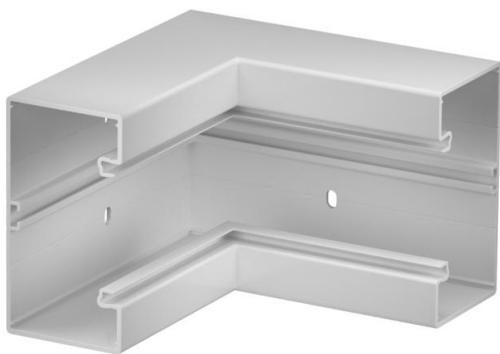

Karta charakterystyki technicznej

Naroże wewnętrzne, do kanału podparapetowego Rapid 80
typ GK-70130

Numery katalogowe: 6274542

Naroże wewnętrzne do zmiany kierunków kanałów podparapetowych GK.

PVC polichlorek winylu

Dane podstawow

Numery katalogowe	6274542
Typ	GK-I70130LGR
Oznaczenie 1	Naroże wewnętrzne
Wytwórca	OBO
Wymiar	70x130mm
Kolor	jasnoszary; RAL 7035
Materiał	Polichlorek winylu
Najmniejsza jednostka sprzedaży	1
Jednostka opakowania	Sztuk
Ciężar	110 kg
Jednostka wagi	kg/100 szt.

Karta charakterystyki technicznej

Naroże wewnętrzne, do kanału podparapetowego Rapid 80
typ GK-70130

Numery katalogowe: 6274542

Wymiary

Długość	200 mm
Szerokość	130 mm
Wysokość	70 mm

Dane techniczne

Ilość pokryw	1
Wykonanie	Podstawa
Kształt	symetryczne
Bezhalogenowy	brak
Klamra mocująca kable	brak
Łącznik kanału EÜK	brak
Rodzaj montażu pokryw	Położenie wewnętrzne
Perforacja montażowa w dnie	tak
Szerokość pokrywy	76,5 mm
Szerokość pokrywy 2	0 mm
Szerokość pokrywy 3	0 mm
Stopień ochrony	IP 30
Folia ochronna	tak
Odporność kod IK	IK08
Zakres temperatur maks.	60 °C
Zakres temperatur min.	-15 °C
Zakres kąta maks.	90 mm
Zakres kąta min.	90 mm