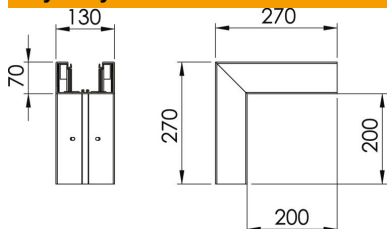

## Dane podstawow

Numery katalogowe	6274512
Typ	GK-A70130LGR
Oznaczenie 1	Naroże zewnętrzne
Wytwórca	OBO
Wymiar	70x130mm
Kolor	jasnoszary; RAL 7035
Materiał	Polichlorek winylu
Najmniejsza jednostka sprzedaży	1
Jednostka opakowania	Sztuk
Ciężar	127 kg
Jednostka wagi	kg/100 szt.
Ślad węglowy CO2 (GWP) od kołyski po bramę	2,9886 kg CO2e / 1 Sztuka

## Wymiary

Długość	270 mm
Szerokość	130 mm
Wysokość	70 mm

## Dane techniczne

Ilość pokryw	1
Wykonanie	Podstawa
Bezhalogenowy	brak
Klamra mocująca kable	brak
Łącznik kanału EÜK	brak
Rodzaj montażu pokryw	Położenie wewnętrzne
Perforacja montażowa w dnie	tak
Szerokość pokrywy	76,5 mm
Szerokość pokrywy 2	0 mm
Szerokość pokrywy 3	0 mm
Stopień ochrony	IP 30
Folia ochronna	tak
Odporność kod IK	IK08
Symetryczne	tak
Zakres temperatur maks.	60 °C
Zakres temperatur min.	-15 °C
Zakres kąta maks.	90 mm
Zakres kąta min.	90 mm