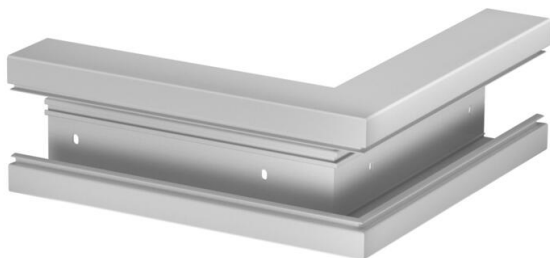

# Karta charakterystyki technicznej

Naroże zewnętrzne, do kanału podparapetowego Rapid 80  
typ GK-70130

Numery katalogowe: 6274512

Naroże zewnętrzne do zmiany kierunków kanałów podparapetowych GK.  
Pokrywę należy zamawiać osobno.

**PVC** polichlorek winylu

## Dane podstawow

Numery katalogowe	6274512
Typ	GK-A70130LGR
Oznaczenie 1	Naroże zewnętrzne
Wytwórca	OBO
Wymiar	70x130mm
Kolor	jasnoszary; RAL 7035
Materiał	Polichlorek winylu
Najmniejsza jednostka sprzedaży	1
Jednostka opakowania	Sztuk
Ciężar	127 kg
Jednostka wagi	kg/100 szt.
Ślad węglowy CO2 (GWP) od kołyski po bramę	2,9886 kg CO2e / 1 Sztuka

## Wymiary

Długość	270 mm
Szerokość	130 mm
Wysokość	70 mm