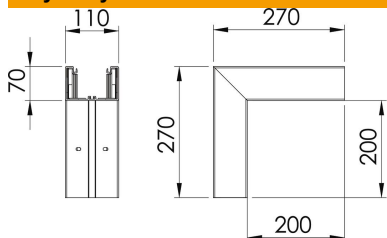

PVC polichlorek winylu

Dane podstawow

Numery katalogowe	6274310
Typ	GK-A70110RW
Oznaczenie 1	Naroże zewnętrzne
Wytwórca	OBO
Wymiar	70x110mm
Kolor	czysta biel; RAL 9010
Materiał	Polichlorek winylu
Najmniejsza jednostka sprzedaży	1
Jednostka opakowania	Sztuk
Ciężar	116 kg
Jednostka wagi	kg/100 szt.
Ślad węglowy CO2 (GWP) od kołyski po bramę	2,3155 kg CO2e / 1 Sztuka

Karta charakterystyki technicznej

Naroże zewnętrzne, do kanału podparapetowego Rapid 80
typ GK-70110

Numery katalogowe: 6274310

Wymiary

Długość	270 mm
Szerokość	110 mm
Wysokość	70 mm

Dane techniczne

Ilość pokryw	1
Wykonanie	Podstawa
Bezhalogenowy	brak
Klamra mocująca kable	brak
Łącznik kanału EÜK	brak
Rodzaj montażu pokryw	Położenie wewnętrzne
Perforacja montażowa w dnie	tak
Szerokość pokrywy	76,5 mm
Szerokość pokrywy 2	0 mm
Szerokość pokrywy 3	0 mm
Stopień ochrony	IP 30
Folia ochronna	tak
Odporność kod IK	IK08
Symetryczne	tak
Zakres temperatur maks.	60 °C
Zakres temperatur min.	-15 °C
Zakres kąta maks.	90 mm
Zakres kąta min.	90 mm