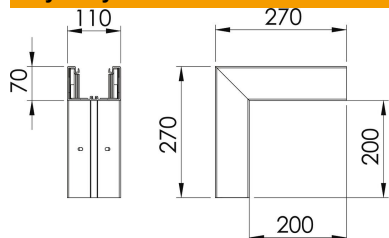

PVC polichlorek winylu

Dane podstawow

Numery katalogowe	6274312
Typ	GK-A70110LGR
Oznaczenie 1	Naroże zewnętrzne
Wytwórca	OBO
Wymiar	70x110mm
Kolor	jasnoszary; RAL 7035
Materiał	Polichlorek winylu
Najmniejsza jednostka sprzedaży	1
Jednostka opakowania	Sztuk
Ciężar	116 kg
Jednostka wagi	kg/100 szt.
Ślad węglowy CO2 (GWP) od kołyski po bramę	4,2015 kg CO2e / 1 Sztuka

Karta charakterystyki technicznej

Naroże zewnętrzne, do kanału podparapetowego Rapid 80
typ GK-70110

Numery katalogowe: 6274312

Wymiary

Długość	270 mm
Szerokość	110 mm
Wysokość	70 mm

Dane techniczne

Ilość pokryw	1
Wykonanie	Podstawa
Bezhalogenowy	brak
Klamra mocująca kable	brak
Łącznik kanału EÜK	brak
Rodzaj montażu pokryw	Położenie wewnętrzne
Perforacja montażowa w dnie	tak
Szerokość pokrywy	76,5 mm
Szerokość pokrywy 2	0 mm
Szerokość pokrywy 3	0 mm
Stopień ochrony	IP 30
Folia ochronna	tak
Odporność kod IK	IK08
Symetryczne	tak
Zakres temperatur maks.	60 °C
Zakres temperatur min.	-15 °C
Zakres kąta maks.	90 mm
Zakres kąta min.	90 mm