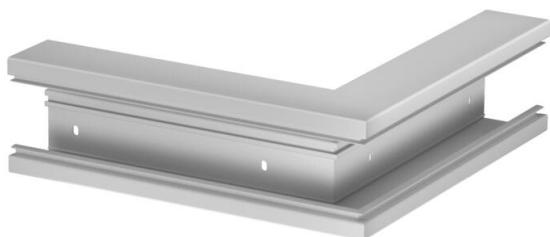

Karta charakterystyki technicznej

Naroże zewnętrzne, do kanału podparapetowego Rapid 80
typ GK-70110

Numery katalogowe: 6274312

Naroże zewnętrzne do zmiany kierunków kanałów podparapetowych GK.
Pokrywę należy zamawiać osobno.

PVC polichlorek winylu

Dane podstawow

Numery katalogowe	6274312
Typ	GK-A70110LGR
Oznaczenie 1	Naroże zewnętrzne
Wytwórca	OBO
Wymiar	70x110mm
Kolor	jasnoszary; RAL 7035
Materiał	Polichlorek winylu
Najmniejsza jednostka sprzedaży	1
Jednostka opakowania	Sztuk
Ciężar	116 kg
Jednostka wagi	kg/100 szt.
Ślad węglowy CO2 (GWP) od kołyski po bramę	4,2015 kg CO2e / 1 Sztuka

Karta charakterystyki technicznej

Naroże zewnętrzne, do kanału podparapetowego Rapid 80
typ GK-70110

Numery katalogowe: 6274312

Wymiary

Długość	270 mm
Szerokość	110 mm
Wysokość	70 mm

Dane techniczne

Ilość pokryw	1
Wykonanie	Podstawa
Bezhalogenowy	brak
Klamra mocująca kable	brak
Łącznik kanału EÜK	brak
Rodzaj montażu pokryw	Położenie wewnętrzne
Perforacja montażowa w dnie	tak
Szerokość pokrywy	76,5 mm
Szerokość pokrywy 2	0 mm
Szerokość pokrywy 3	0 mm
Stopień ochrony	IP 30
Folia ochronna	tak
Odporność kod IK	IK08
Symetryczne	tak
Zakres temperatur maks.	60 °C
Zakres temperatur min.	-15 °C
Zakres kąta maks.	90 mm
Zakres kąta min.	90 mm