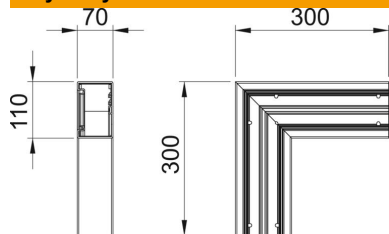

## Dane podstawow

Numery katalogowe	6274320
Typ	GK-F70110RW
Oznaczenie 1	Naroże płaskie
Wytwórca	OBO
Wymiar	70x110mm
Kolor	czysta biel; RAL 9010
Materiał	Polichlorek winylu
Najmniejsza jednostka sprzedaży	1
Jednostka opakowania	Sztuk
Ciężar	78 kg
Jednostka wagi	kg/100 szt.
Ślad węglowy CO2 (GWP) od kołyski po bramę	2,4893 kg CO2e / 1 Sztuka

## Wymiary

Długość	300 mm
Szerokość	110 mm
Wysokość	70 mm

## Dane techniczne

Ilość pokryw	1
Wykonanie dla szerokości kanału	Podstawa 110 mm
do wysokości kanału	70 mm
Bezhalogenowy	brak
Klamra mocująca kable	brak
Łącznik kanału EÜK	brak
Rodzaj montażu pokryw	Położenie wewnętrzne
Perforacja montażowa w dnie	tak
Szerokość pokrywy	76,5 mm
Szerokość pokrywy 2	0 mm
Szerokość pokrywy 3	0 mm
Zmiana kierunku	pionowy, wznoszący/opadający
Stopień ochrony	IP 30
Folia ochronna	tak
Odporność kod IK	IK08
Symetryczne	tak
Zakres temperatur maks.	60 °C
Zakres temperatur min.	-15 °C
Zakres kąta maks.	90 mm
Zakres kąta min.	90 mm