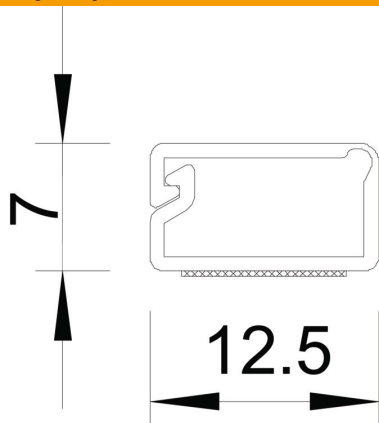

Karta charakterystyki technicznej

Mini kanał z taśmą samoprzylepną i pokrywa z zawiasami
MD7

Numery katalogowe: 6150276

Mini kanał z taśmą samoprzylepną i pokrywą z zawiasami.
Po zdjęciu folii umieszczonej na spodzie, kanały WDK można przyklejać bezpośrednio do ściany.

PVC polichlorek winylu

Dane podstawow

Numery katalogowe	6150276
Typ	WDKMD7RW
Oznaczenie 1	Minikanał z folią przylepną
Oznaczenie 2	i górna część z zawiasami
Wytwórca	OBO
Wymiar	7x12,5x2000
Kolor	czysta biel; RAL 9010
Materiał	Polichlorek winylu
Najmniejsza jednostka sprzedaży	2
Jednostka opakowania	Metr
Ciężar	5 kg
Jednostka wagi	kg/100 m
Ślad węglowy CO ₂ (GWP) od kołyski po bramę	0,1099 kg CO ₂ e / 1 Metr

Karta charakterystyki technicznej

Mini kanał z taśmą samoprzylepną i pokrywa z zawiasami MD7

Numer katalogowy: 6150276

Wymiary

Długość	2 000 mm
Szerokość	12,5 mm
Wysokość	7 mm

Dane techniczne

Ilość stałych przegród	0
Ilość wsuwanych przegród	0
Wersja pokrywy kanałów instalacyjnych	z zawiasami filmowymi
Rodzaj mocowania	Samoprzylepny
Perforacja dna	0
Podtrzymanie funkcji	brak
Bezhalogenowy	brak
Klamra mocująca kable	brak
Łącznik kanału EÜK	brak
Dostawa w rolkach	brak
Przekrój poprzeczny	49 mm ²
Folia ochronna	brak